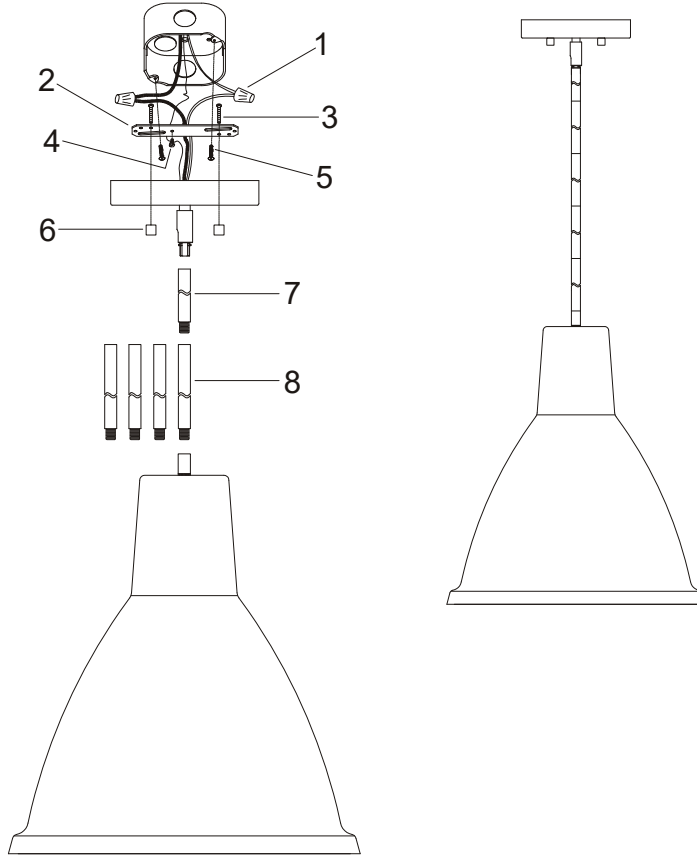

# WHITNALL

PENDANT  
COLGANTE  
LUMINAIRE SUSPENDU

SKU: 949643

| No. | Part Name              | Nombre de pieza          | Pièce                        | Part No.  |
|-----|------------------------|--------------------------|------------------------------|---|
| 1   | Wire connectors (2pcs) | Conector de cable (2pcs) | Capuchon de connexion (2pcs) | PHSPRHDWR20WTY=GLBK<br>PHSPRHDWR21WTY=NAST<br>PHSPRHDWR22WTY=GLNB<br>PHSPRHDWR23WTY=GLRE<br>PHSPRHDWR24WTY=GLWH |
| 2   | Mounting bar (1pc)     | Barra de montaje (1pc)   | Barrette de fixation (1pc)   |   |
| 3   | Screw (2pcs)           | Tornillo (2pcs)          | Vis (2pcs)                   |   |
| 4   | Ground Screw (1pc)     | Tornillo a tierra (1pc)  | Vis de borne de terre (1pc)  |   |
| 5   | Screw (2pcs)           | Tornillo (2pcs)          | Vis (2pcs)                   |   |
| 6   | Finial (2pcs)          | Remate (2pcs)            | Faîteau (2pcs)               |   |
| 7   | Stem (1pc)             | Vástago (1pc)            | Tige (1pc)                   | PHSPRSTEM6GLBK<br>PHSPRSTEM6GLNB<br>PHSPRSTEM6NAST<br>PHSPRSTEM6GLRE<br>PHSPRSTEM6GLWH                          |
| 8   | Stem (4pcs)            | Vástago (4pcs)           | Tige (4pcs)                  | PHSPRSTEM12GLBK<br>PHSPRSTEM12GLNB<br>PHSPRSTEM12NAST<br>PHSPRSTEM12GLRE<br>PHSPRSTEM12GLWH                     |

\*Specify Finish / Especifica el Acabado / Spécifiez la Finition

REVISED: 12/11/2021  
CODES: PHPL3231