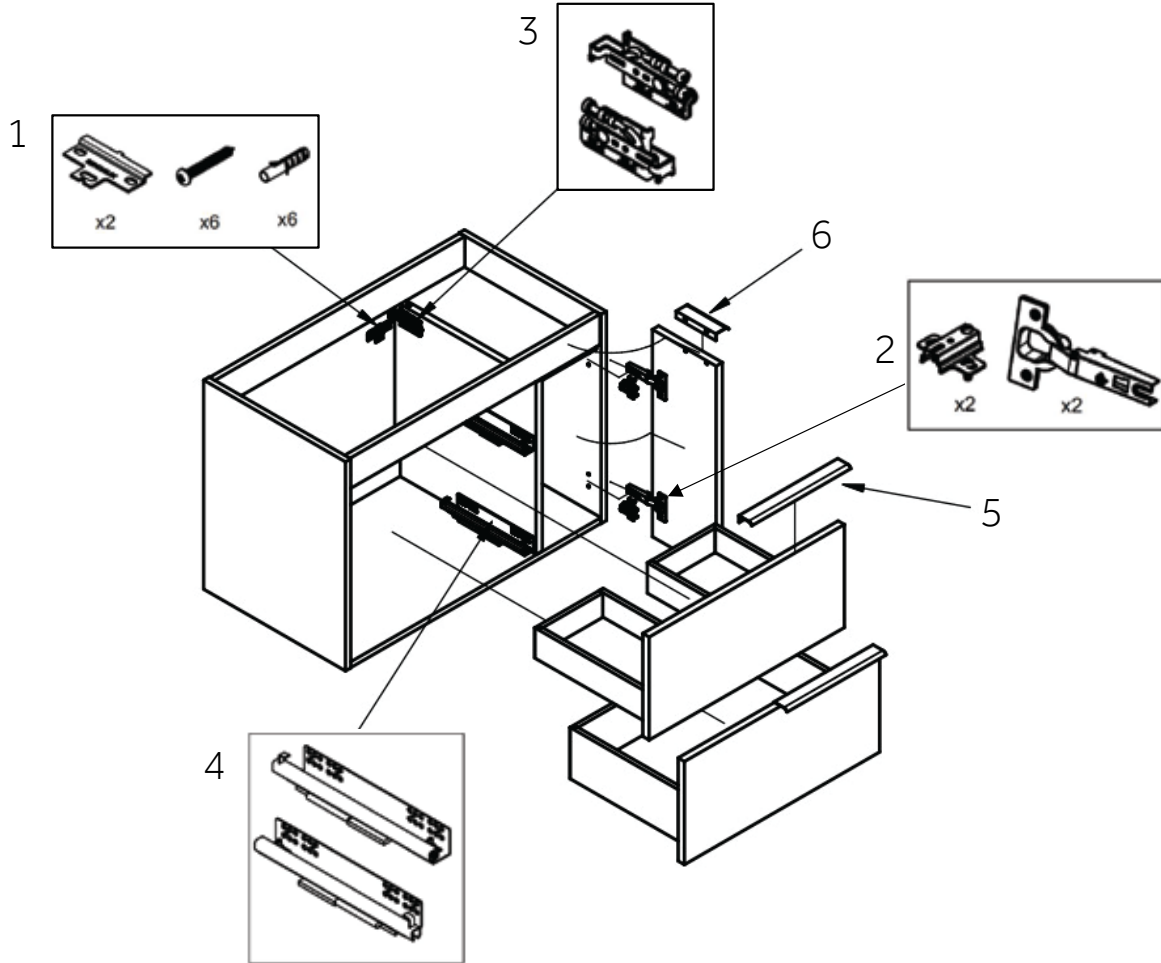

# VARINA

WALL-MOUNT VANITY

TOCADOR MONTADO EN LA PARED

MEUBLE-LAVABO À MONTAGE MURAL

SKU: 953513, 953514, 953515

No.	Part Name	Nombre de pieza	Pièce	Part No.
1	Mounting hardware	Accesorios de Montaje	Quincaillerie de Montage	083213
2	Hinges	Bisagras	Charnières	083214
3	Hanging Brackets	Soportes Colgantes	Supports de Suspension	083215
4	Drawer Slides/Rails/Glides	Correderas/rieles/deslizadores para gavetas	Tête de pulvérisation	083216
5	Handles	Manijas	Poignées	083218/20
6	Handles	Manijas	Poignées	083219/21

\*Specify Finish / Especifica el Acabado / Spécifiez la Finition

Code: SH66103224, SH66103232, SH66103240