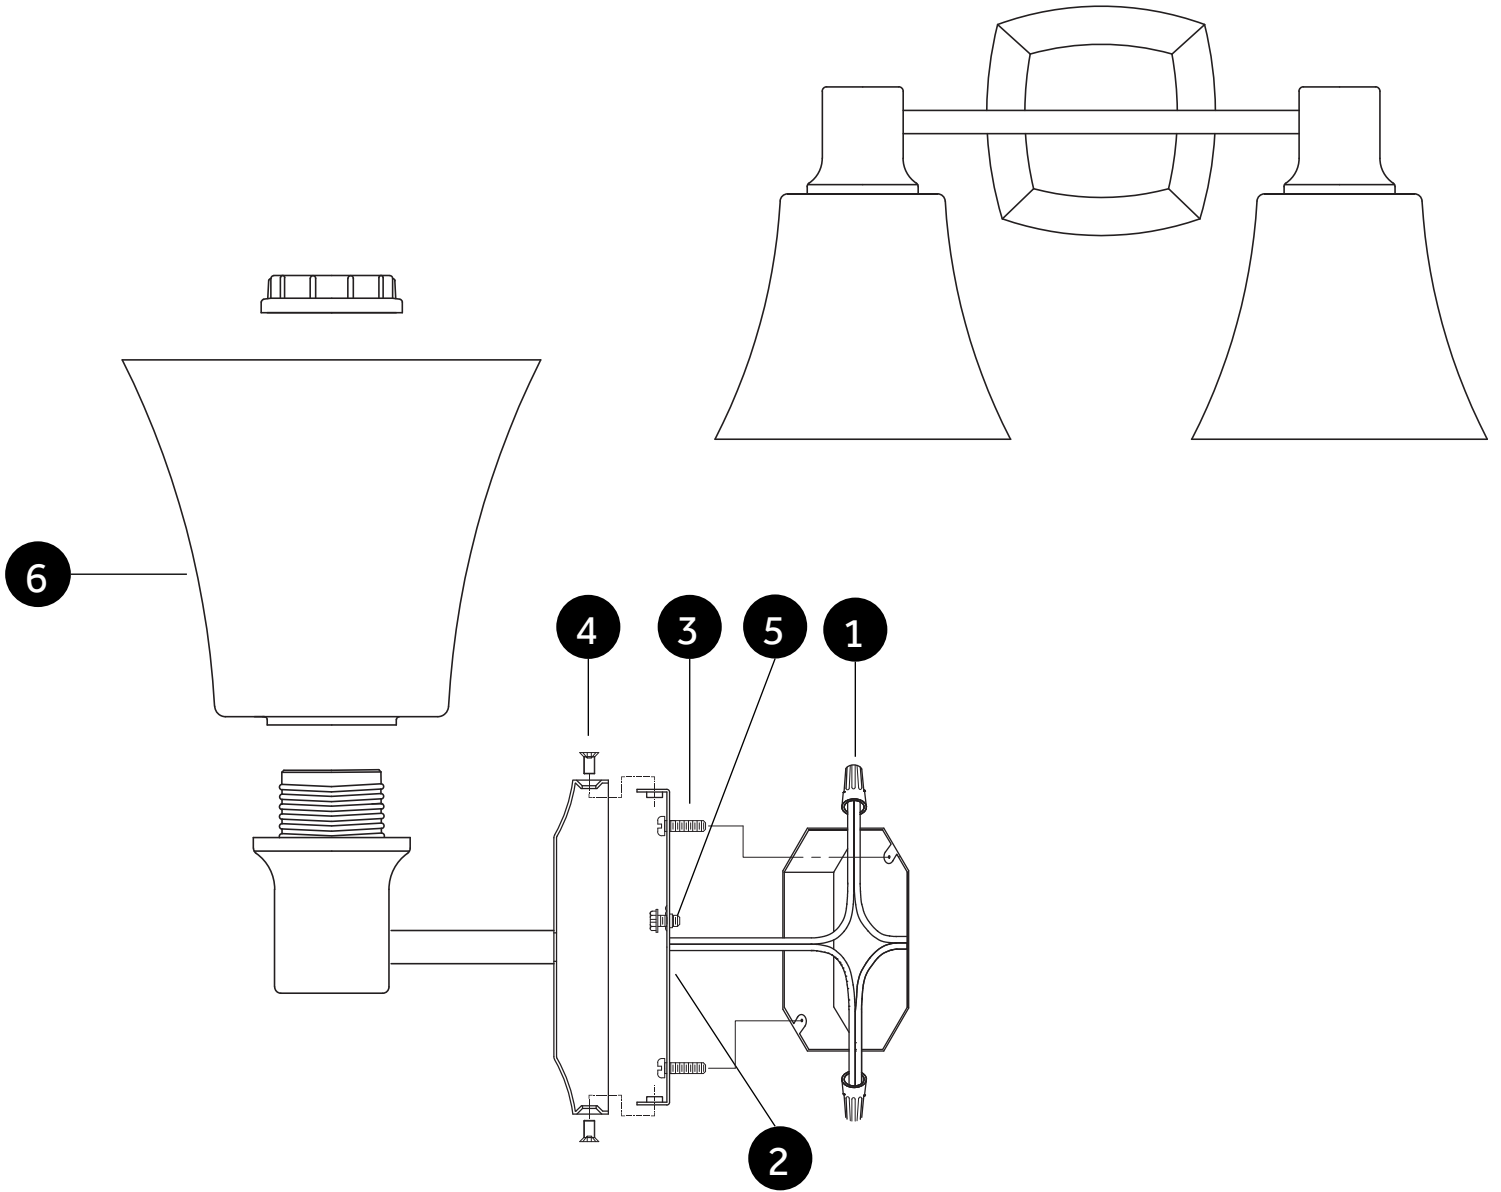

# SOUTHERN SHORES

VANITY LIGHT

LÁMPARA DE TOCADOR

APPLIQUE DE SALLE DE BAIN

SKU: 939234

No.	Part Name	Nombre de pieza	Pièce	Part No.
1	Wire Nut (3 pcs)	Empalme plástico (3 pcs)	Capuchon de connexion (3 pcs)	PHSP222HDWRBNWTY
2	Mounting Plate (1 pc)	Placa de montaje (1 pc)	Plaque de montage (1 pc)	
3	Mounting Screw (2 pcs)	Tornillo de montaje (2 pcs)	Vis de montage (2 pcs)	
4	BN Flat Head Screw (2 pcs)	BN Tornillo de cabeza plana (2 pcs)	BN Vis à tête plate (2 pcs)	
5	Ground Screw (1 pc)	Tornillo a tierra (1 pc)	Vis de borne de terre (1 pc)	
6	Glass (1 pc)	Vidrio (1 pc)	Verre (1 pc)	PHSPVL222GLSWTY

# SOUTHERN SHORES

VANITY LIGHT

LÁMPARA DE TOCADOR

APPLIQUE DE SALLE DE BAIN

SKU: 939235

No.	Part Name	Nombre de pieza	Pièce	Part No.
1	Wire Nut (3 pcs)	Empalme plástico (3 pcs)	Capuchon de connexion (3 pcs)	PHSP222HDWRBNWTY
2	Mounting Plate (1 pc)	Placa de montaje (1 pc)	Plaque de montage (1 pc)	
3	Mounting Screw (2 pcs)	Tornillo de montaje (2 pcs)	Vis de montage (2 pcs)	
4	BN Flat Head Screw (2 pcs)	BN Tornillo de cabeza plana (2 pcs)	BN Vis à tête plate (2 pcs)	
5	Ground Screw (1 pc)	Tornillo a tierra (1 pc)	Vis de borne de terre (1 pc)	
6	Glass (1 pc)	Vidrio (1 pc)	Verre (1 pc)	PHSPVL222GLSWTY

# SOUTHERN SHORES

VANITY LIGHT

LÁMPARA DE TOCADOR

APPLIQUE DE SALLE DE BAIN

SKU: 939236

No.	Part Name	Nombre de pieza	Pièce	Part No.
1	Wire Nut (3 pcs)	Empalme plástico (3 pcs)	Capuchon de connexion (3 pcs)	PHSP222HDWRBNWTY
2	Mounting Plate (1 pc)	Placa de montaje (1 pc)	Plaque de montage (1 pc)	
3	Mounting Screw (2 pcs)	Tornillo de montaje (2 pcs)	Vis de montage (2 pcs)	
4	BN Flat Head Screw (2 pcs)	BN Tornillo de cabeza plana (2 pcs)	BN Vis à tête plate (2 pcs)	
5	Ground Screw (1 pc)	Tornillo a tierra (1 pc)	Vis de borne de terre (1 pc)	
6	Glass (1 pc)	Vidrio (1 pc)	Verre (1 pc)	PHSPVL222GLSWTY