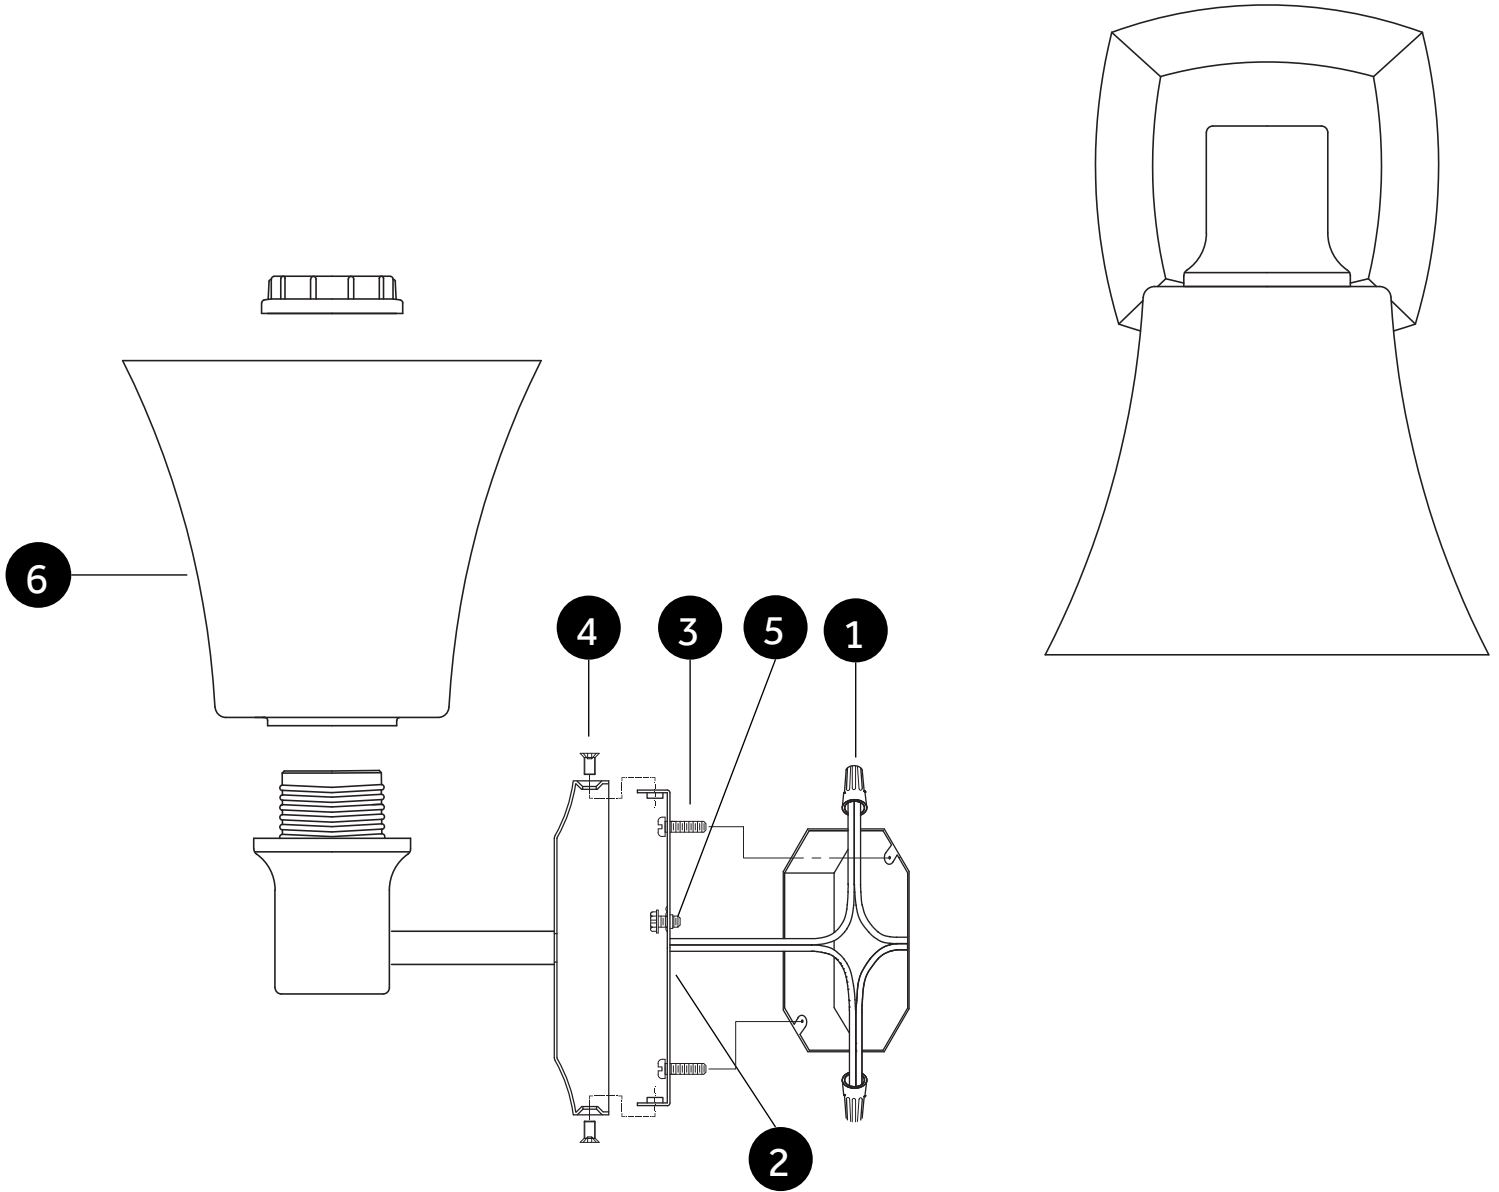

# SOUTHERN SHORES

VANITY LIGHT

LÁMPARA DE TOCADOR

APPLIQUE DE SALLE DE BAIN

SKU: 939234

No.	Part Name	Nombre de pieza	Pièce	Part No.
1	Wire Nut (3 pcs)	Empalme plástico (3 pcs)	Capuchon de connexion (3 pcs)	PHSP222HDWRBNWTY
2	Mounting Plate (1 pc)	Placa de montaje (1 pc)	Plaque de montage (1 pc)	
3	Mounting Screw (2 pcs)	Tornillo de montaje (2 pcs)	Vis de montage (2 pcs)	
4	BN Flat Head Screw (2 pcs)	BN Tornillo de cabeza plana (2 pcs)	BN Vis à tête plate (2 pcs)	
5	Ground Screw (1 pc)	Tornillo a tierra (1 pc)	Vis de borne de terre (1 pc)	
6	Glass (1 pc)	Vidrio (1 pc)	Verre (1 pc)	PHSPVL222GLSWTY

# SOUTHERN SHORES

VANITY LIGHT

LÁMPARA DE TOCADOR

APPLIQUE DE SALLE DE BAIN

SKU: 939235

No.	Part Name	Nombre de pieza	Pièce	Part No.
1	Wire Nut (3 pcs)	Empalme plástico (3 pcs)	Capuchon de connexion (3 pcs)	PHSP222HDWRBNWTY
2	Mounting Plate (1 pc)	Placa de montaje (1 pc)	Plaque de montage (1 pc)	
3	Mounting Screw (2 pcs)	Tornillo de montaje (2 pcs)	Vis de montage (2 pcs)	
4	BN Flat Head Screw (2 pcs)	BN Tornillo de cabeza plana (2 pcs)	BN Vis à tête plate (2 pcs)	
5	Ground Screw (1 pc)	Tornillo a tierra (1 pc)	Vis de borne de terre (1 pc)	
6	Glass (1 pc)	Vidrio (1 pc)	Verre (1 pc)	PHSPVL222GLSWTY

# SOUTHERN SHORES

VANITY LIGHT

LÁMPARA DE TOCADOR

APPLIQUE DE SALLE DE BAIN

SKU: 939236

No.	Part Name	Nombre de pieza	Pièce	Part No.
1	Wire Nut (3 pcs)	Empalme plástico (3 pcs)	Capuchon de connexion (3 pcs)	PHSP222HDWRBNWTY
2	Mounting Plate (1 pc)	Placa de montaje (1 pc)	Plaque de montage (1 pc)	
3	Mounting Screw (2 pcs)	Tornillo de montaje (2 pcs)	Vis de montage (2 pcs)	
4	BN Flat Head Screw (2 pcs)	BN Tornillo de cabeza plana (2 pcs)	BN Vis à tête plate (2 pcs)	
5	Ground Screw (1 pc)	Tornillo a tierra (1 pc)	Vis de borne de terre (1 pc)	
6	Glass (1 pc)	Vidrio (1 pc)	Verre (1 pc)	PHSPVL222GLSWTY