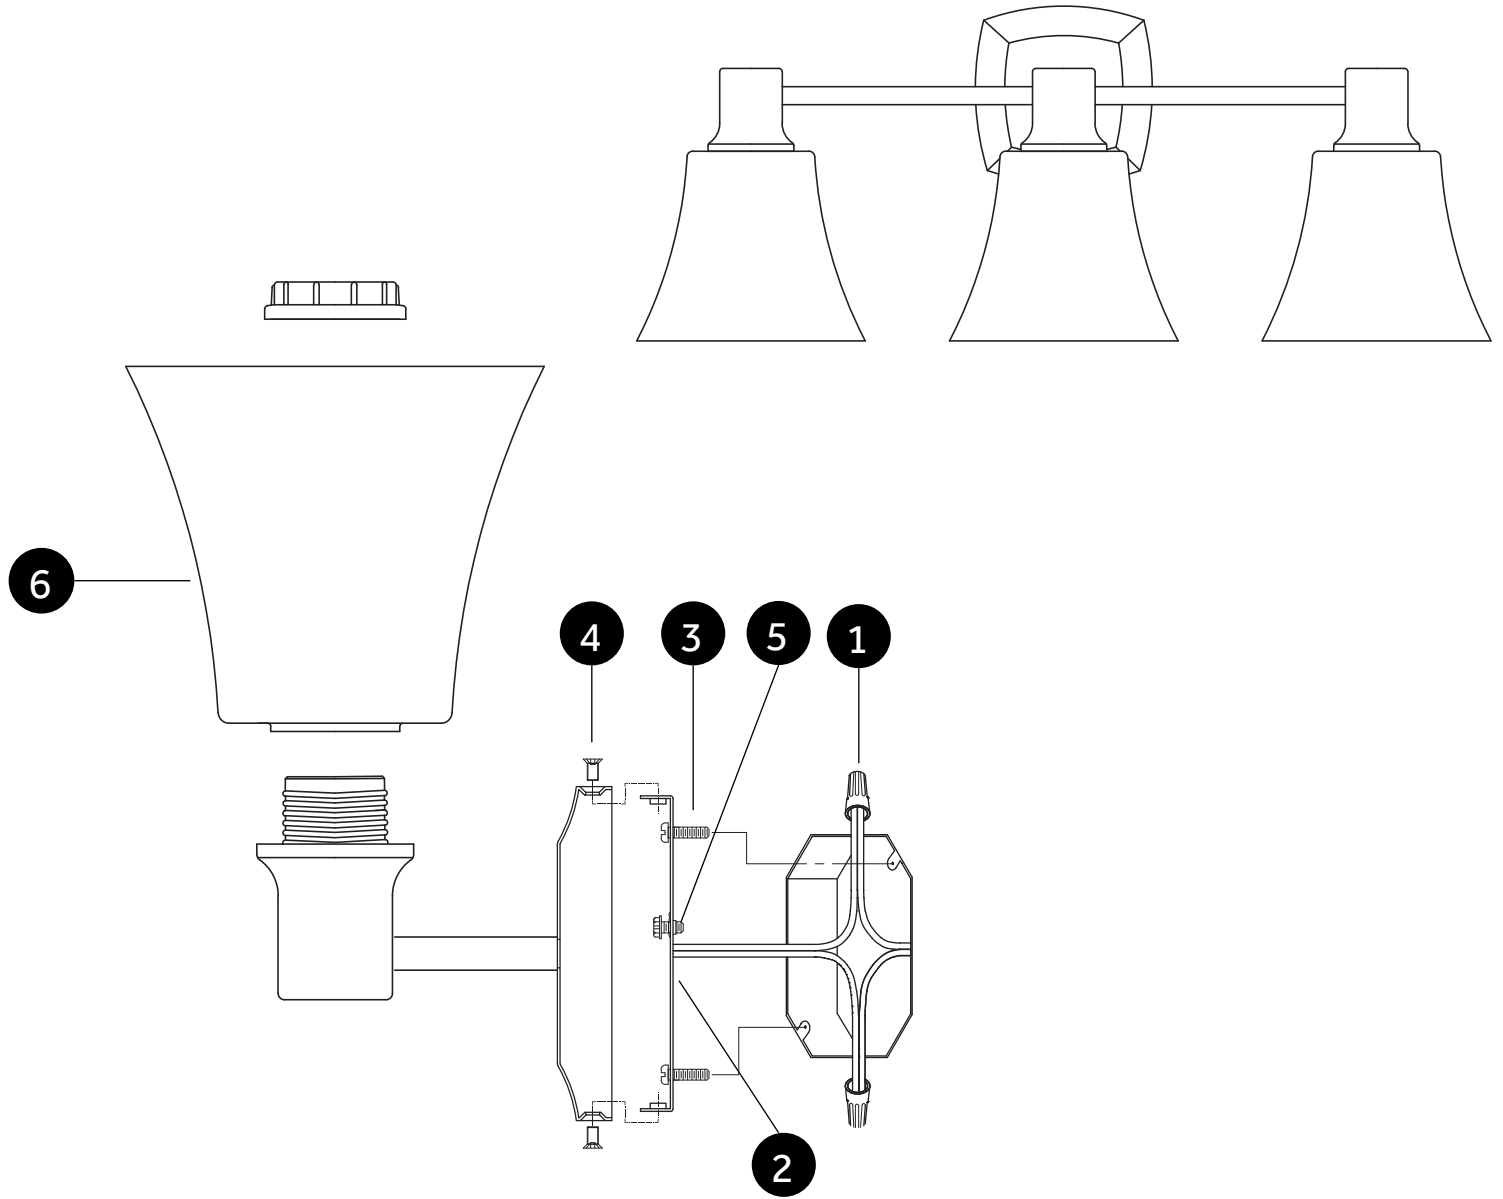

# SOUTHERN SHORES

VANITY LIGHT

LÁMPARA DE TOCADOR

APPLIQUE DE SALLE DE BAIN

SKU: 939234

No.	Part Name	Nombre de pieza	Pièce	Part No.
1	Wire Nut (3 pcs)	Empalme plástico (3 pcs)	Capuchon de connexion (3 pcs)	PHSP222HDWRBNWTY
2	Mounting Plate (1 pc)	Placa de montaje (1 pc)	Plaque de montage (1 pc)	
3	Mounting Screw (2 pcs)	Tornillo de montaje (2 pcs)	Vis de montage (2 pcs)	
4	BN Flat Head Screw (2 pcs)	BN Tornillo de cabeza plana (2 pcs)	BN Vis à tête plate (2 pcs)	
5	Ground Screw (1 pc)	Tornillo a tierra (1 pc)	Vis de borne de terre (1 pc)	
6	Glass (1 pc)	Vidrio (1 pc)	Verre (1 pc)	PHSPVL222GLSWTY

# SOUTHERN SHORES

VANITY LIGHT

LÁMPARA DE TOCADOR

APPLIQUE DE SALLE DE BAIN

SKU: 939235

No.	Part Name	Nombre de pieza	Pièce	Part No.
1	Wire Nut (3 pcs)	Empalme plástico (3 pcs)	Capuchon de connexion (3 pcs)	PHSP222HDWRBNWTY
2	Mounting Plate (1 pc)	Placa de montaje (1 pc)	Plaque de montage (1 pc)	
3	Mounting Screw (2 pcs)	Tornillo de montaje (2 pcs)	Vis de montage (2 pcs)	
4	BN Flat Head Screw (2 pcs)	BN Tornillo de cabeza plana (2 pcs)	BN Vis à tête plate (2 pcs)	
5	Ground Screw (1 pc)	Tornillo a tierra (1 pc)	Vis de borne de terre (1 pc)	
6	Glass (1 pc)	Vidrio (1 pc)	Verre (1 pc)	PHSPVL222GLSWTY

# SOUTHERN SHORES

VANITY LIGHT

LÁMPARA DE TOCADOR

APPLIQUE DE SALLE DE BAIN

SKU: 939236

No.	Part Name	Nombre de pieza	Pièce	Part No.
1	Wire Nut (3 pcs)	Empalme plástico (3 pcs)	Capuchon de connexion (3 pcs)	PHSP222HDWRBNWTY
2	Mounting Plate (1 pc)	Placa de montaje (1 pc)	Plaque de montage (1 pc)	
3	Mounting Screw (2 pcs)	Tornillo de montaje (2 pcs)	Vis de montage (2 pcs)	
4	BN Flat Head Screw (2 pcs)	BN Tornillo de cabeza plana (2 pcs)	BN Vis à tête plate (2 pcs)	
5	Ground Screw (1 pc)	Tornillo a tierra (1 pc)	Vis de borne de terre (1 pc)	
6	Glass (1 pc)	Vidrio (1 pc)	Verre (1 pc)	PHSPVL222GLSWTY