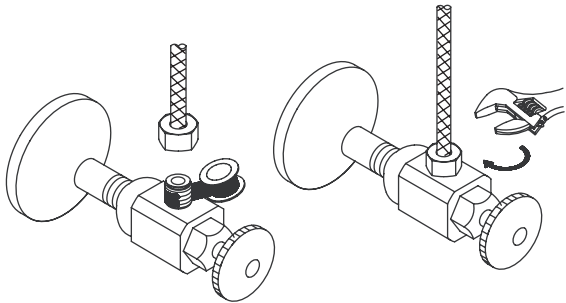

3. Attach rubber seal, metal washer, and lock nut on mounting body.

3. Sujete el sello, la arandela de metal y la contratuerca al montaje del ensamble.

3. Fixer le joint en caoutchouc, la rondelle métallique et l'écrou d'arrêt sur le corps de montage.

19" PRESIDIO

SINGLE-HOLE KITCHEN FAUCET WITH PULL-DOWN SPRING SPOUT

GRIFO DE COCINA EXTENSIBLE CURVO CON ÚNICO ORIFICIO

ROBINET DE CUISINE À UN SEUL TROU AVEC BEC RÉTRACTABLE À RESSORT

SKU: 948775

4. Apply pipe tape onto threads of the water supply.
Tighten the hose onto water supply.

4. Aplique cinta de plomería en la rosca del suministro de agua. Apriete la tubería flexible en la tubería de abastecimiento.

4. Appliquer du ruban de plomberie sur le filetage de l'arrivée d'eau. Serrer le tuyau sur l'arrivée d'eau.