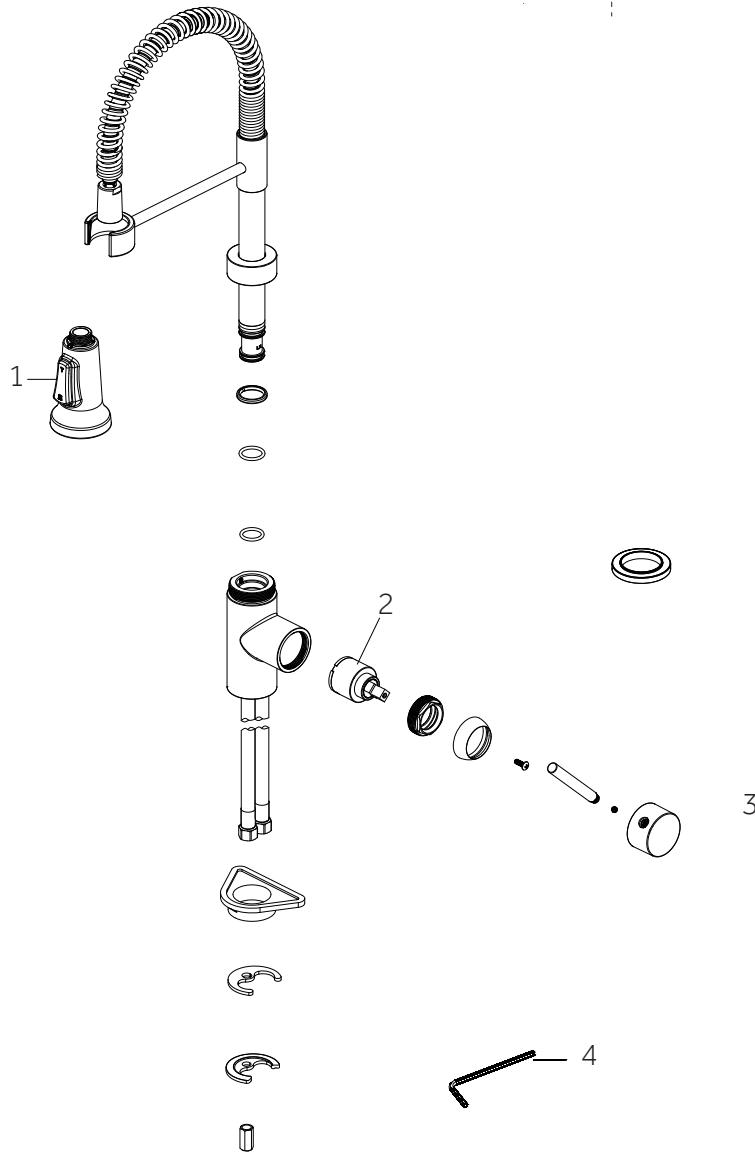

5. After installing faucet, open the hot and cold water supplies. Check for leaks. Turn on faucet handle for one minute to flush debris from faucet. leaks. Turn on faucet handle for one minute to flush debris from faucet.

5. Après avoir installé le robinet, ouvrir les arrivées d'eau chaude et froide. Vérifier la présence d'éventuelles fuites. Ouvrir l'arrivée d'eau pendant une minute pour éliminer tout débris résiduel.

7. Place the spray head in the hook.

7. Coloque la cabeza del rociador en el gancho.

7. Fixer la tête de pulvérisation au crochet.

19" PRESIDIO

SINGLE-HOLE KITCHEN FAUCET WITH PULL-DOWN SPRING SPOUT
 GRIFO DE COCINA EXTENSIBLE CURVO CON ÚNICO ORIFICIO
 ROBINET DE CUISINE À UN SEUL TROU AVEC BEC RÉTRACTABLE À RESSORT

SKU: 948775

No.	Part Name / Nombre de pieza/Nom de la Piece	Part No.
1	Sprayhead / Cabezal del Rociador	OBPF638048*
2	Cartridge / Cartucho / Cartouche	OBPF220005
3	Handle / Llave / Poignee	OBPF717126*
4	2.5mm Hex Allen Wrench / 2.5mm Hex Llave Allen / Clé Allen 2,5 mm	OBPF1RP70221