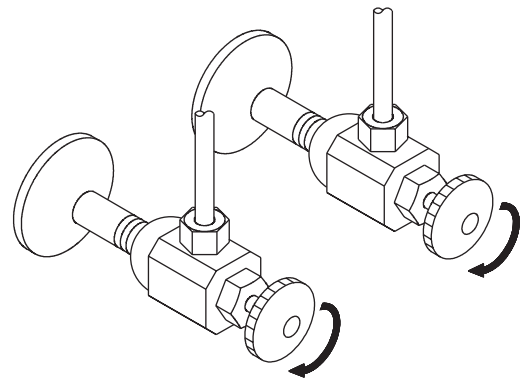

19" PRESIDIO

SINGLE-HOLE KITCHEN FAUCET WITH PULL-DOWN SPRING SPOUT

GRIFO DE COCINA EXTENSIBLE CURVO CON ÚNICO ORIFICIO

ROBINET DE CUISINE À UN SEUL TROU AVEC BEC RÉTRACTABLE À RESSORT

SKU: 948775

TOOLS AND MATERIALS: HERRAMIENTAS Y MATERIALES: OUTILS ET MATÉRIEL:

Plumbers Tape
Cinta de Fontanería
Ruban de Plomberie

Hex Wrench
Llave hexagonal
Clé hexagonale

Adjustable Wrench
Llave ajustable
Clé ajustable

Pliers
Pinzas
de punta
Pince

Phillips Screwdriver
Destornillador Phillips
Tournevis cruciforme

Silicone Sealant
(100% Neutral Cure)
Sellador de silicona
(100% curado neutro)
Produit d'étanchéité en silicone
(à polymérisation neutre à 100%)

INSTALLATION INSTALACIÓN INSTALLATION

1. Shut off water supply. Remove old faucet. Clean sink surface in preparation for new faucet.

1. Corte el agua. Retire el grifo antiguo y limpie la superficie del lavatorio como preparación para el nuevo grifo.

1. Couper l'alimentation en eau. Enlever l'ancien robinet. Nettoyer la surface de l'évier afin de la préparer pour le nouveau robinet.