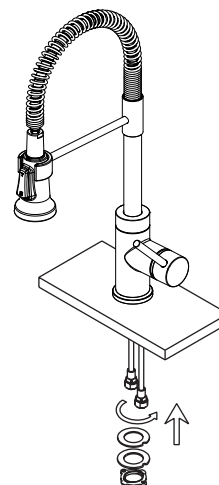

1. Couper l'alimentation en eau. Enlever l'ancien robinet. Nettoyer la surface de l'évier afin de la préparer pour le nouveau robinet.

19" PRESIDIO

SINGLE-HOLE KITCHEN FAUCET WITH PULL-DOWN SPRING SPOUT

GRIFO DE COCINA EXTENSIBLE CURVO CON ÚNICO ORIFICIO

ROBINET DE CUISINE À UN SEUL TROU AVEC BEC RÉTRACTABLE À RESSORT

SKU: 948775

2. Position new faucet.

2. Coloque el grifo nuevo.

2. Placer le nouveau robinet.

19" PRESIDIO

SINGLE-HOLE KITCHEN FAUCET WITH PULL-DOWN SPRING SPOUT

GRIFO DE COCINA EXTENSIBLE CURVO CON ÚNICO ORIFICIO

ROBINET DE CUISINE À UN SEUL TROU AVEC BEC RÉTRACTABLE À RESSORT

SKU: 948775

4. Apply pipe tape onto threads of the water supply.
Tighten the hose onto water supply.