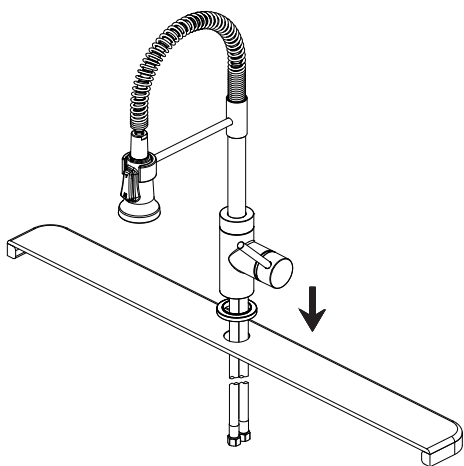

INSTALLATION INSTALACIÓN INSTALLATION

1. Shut off water supply. Remove old faucet. Clean sink surface in preparation for new faucet.

1. Corte el agua. Retire el grifo antiguo y limpie la superficie del lavatorio como preparación para el nuevo grifo.

1. Couper l'alimentation en eau. Enlever l'ancien robinet. Nettoyer la surface de l'évier afin de la préparer pour le nouveau robinet.

19" PRESIDIO

SINGLE-HOLE KITCHEN FAUCET WITH PULL-DOWN SPRING SPOUT

GRIFO DE COCINA EXTENSIBLE CURVO CON ÚNICO ORIFICIO

ROBINET DE CUISINE À UN SEUL TROU AVEC BEC RÉTRACTABLE À RESSORT

SKU: 948775

2. Position new faucet.

2. Coloque el grifo nuevo.

2. Placer le nouveau robinet.

19" PRESIDIO

SINGLE-HOLE KITCHEN FAUCET WITH PULL-DOWN SPRING SPOUT

GRIFO DE COCINA EXTENSIBLE CURVO CON ÚNICO ORIFICIO

ROBINET DE CUISINE À UN SEUL TROU AVEC BEC RÉTRACTABLE À RESSORT

SKU: 948775

4. Apply pipe tape onto threads of the water supply.
Tighten the hose onto water supply.