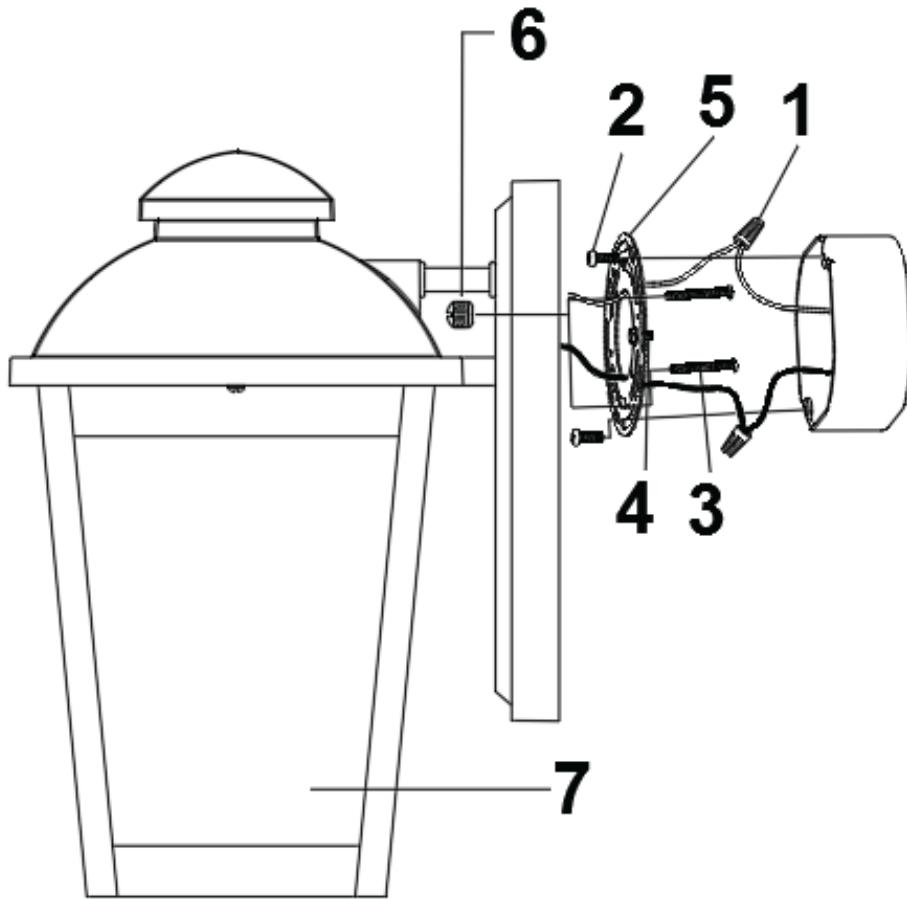

# GOODWIN

OUTDOOR WALL SCONCE  
 LÁMPARA DE PARED PARA EXTERIORES  
 APPLIQUE MURALE D'EXTÉRIEUR

SKU: 944719

No.	Part Name	Nombre de pieza	Pièce	Part No.
1	Wire Connectors (3pcs)	Conectores de cable	Capuchons de connexion	PHSPEL ORB CWHD WWTY
2	Outlet Box Screws (2pcs)	Tornillos de la caja eléctrica	Vis de la boîte à prises	
3	Mounting Screws (2pcs)	Tornillos de montaje	Vis de montage	
4	Ground Screw (1pc)	Tornillo a tierra	Vis de borne de terre	
5	Mounting plate (1pc)	Placa de montaje	Plaque de montage	
6	ORB Cap Nuts (2pcs)	ORB Tuercas ciegas	ORB Écrous borgnes	
7	Glass panel( 4pcs)	Panel de vidrio	Panneau en verre	PHSP 4301GLSWTY (1PC)

# GOODWIN

OUTDOOR WALL SCONCE  
 LÁMPARA DE PARED PARA EXTERIORES  
 APPLIQUE MURALE D'EXTÉRIEUR

SKU: 440659

No.	Part Name	Nombre de pieza	Pièce	Part No.
1	Wire Connectors (3pcs)	Conectores de cable	Capuchons de connexion	PHSPEL ORB CWHD WWTY
2	Outlet Box Screws (2pcs)	Tornillos de la caja eléctrica	Vis de la boîte à prises	
3	Mounting Screws (2pcs)	Tornillos de montaje	Vis de montage	
4	Ground Screw (1pc)	Tornillo a tierra	Vis de borne de terre	
5	Mounting plate (1pc)	Placa de m ontaje	Plaque de montage	
6	ORB Cap Nuts (2pcs)	ORB Tuercas ciegas	ORB Écrous borgnes	
7	Glass panel( 4pcs)	Panel de vidrio	Panneau en verre	PHSP 4300GLSWTY (1PC)