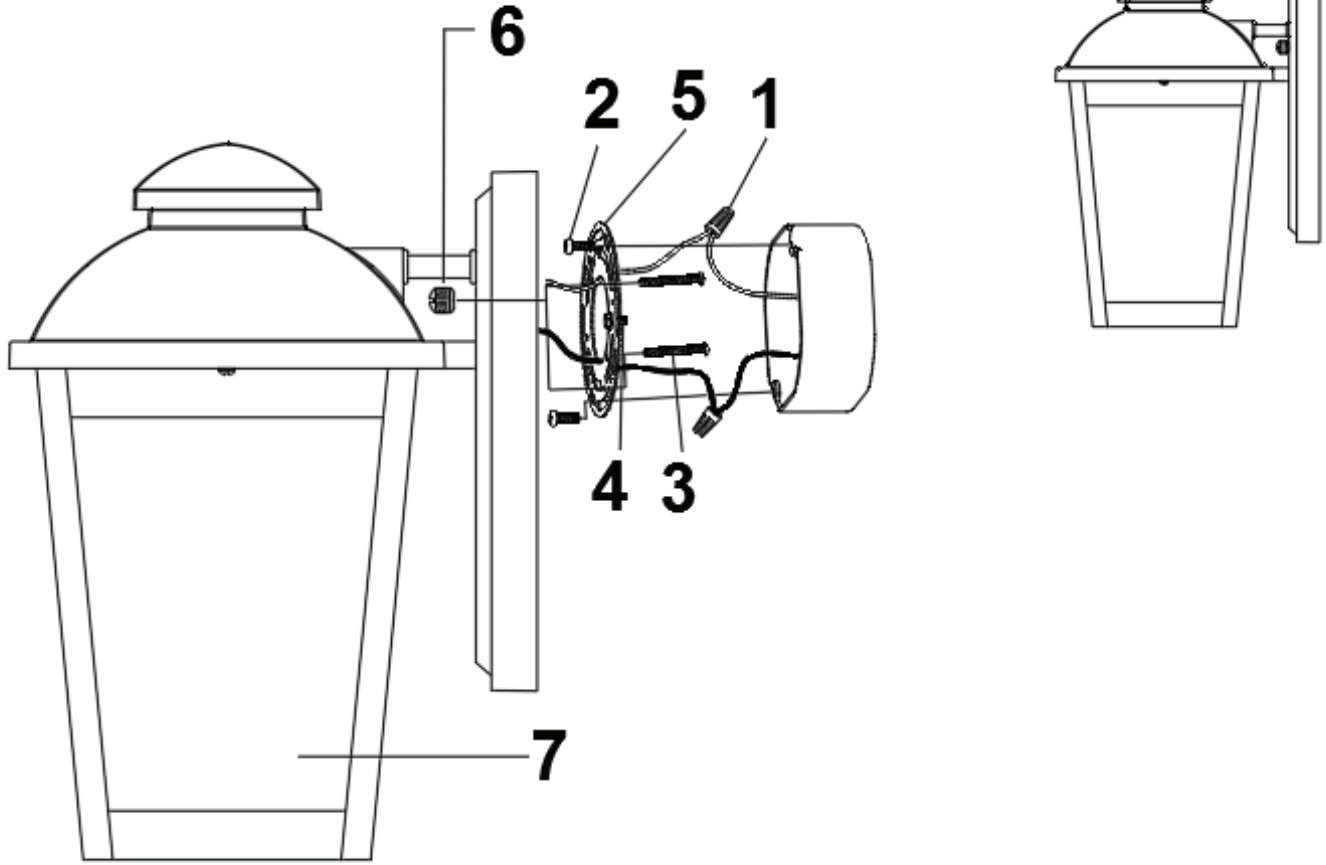

# GOODWIN

OUTDOOR WALL SCONCE  
 LÁMPARA DE PARED PARA EXTERIORES  
 APPLIQUE MURALE D'EXTÉRIEUR

SKU: 944719

No.	Part Name	Nombre de pieza	Pièce	Part No.
1	Wire Connectors (3pcs)	Conectores de cable	Capuchons de connexion	PHSPEL ORB CWHD WWTY
2	Outlet Box Screws (2pcs)	Tornillos de la caja eléctrica	Vis de la boîte à prises	
3	Mounting Screws (2pcs)	Tornillos de montaje	Vis de montage	
4	Ground Screw (1pc)	Tornillo a tierra	Vis de borne de terre	
5	Mounting plate (1pc)	Placa de montaje	Plaque de montage	
6	ORB Cap Nuts (2pcs)	ORB Tuercas ciegas	ORB Écrous borgnes	
7	Glass panel( 4pcs)	Panel de vidrio	Panneau en verre	PHSP 4301GLSWTY (1PC)

# GOODWIN

OUTDOOR WALL SCONCE  
 LÁMPARA DE PARED PARA EXTERIORES  
 APPLIQUE MURALE D'EXTÉRIEUR

SKU: 440659

No.	Part Name	Nombre de pieza	Pièce	Part No.
1	Wire Connectors (3pcs)	Conectores de cable	Capuchons de connexion	PHSPEL ORB CWHD WWTY
2	Outlet Box Screws (2pcs)	Tornillos de la caja eléctrica	Vis de la boîte à prises	
3	Mounting Screws (2pcs)	Tornillos de montaje	Vis de montage	
4	Ground Screw (1pc)	Tornillo a tierra	Vis de borne de terre	
5	Mounting plate (1pc)	Placa de m ontaje	Plaque de montage	
6	ORB Cap Nuts (2pcs)	ORB Tuercas ciegas	ORB Écrous borgnes	
7	Glass panel( 4pcs)	Panel de vidrio	Panneau en verre	PHSP 4300GLSWTY (1PC)