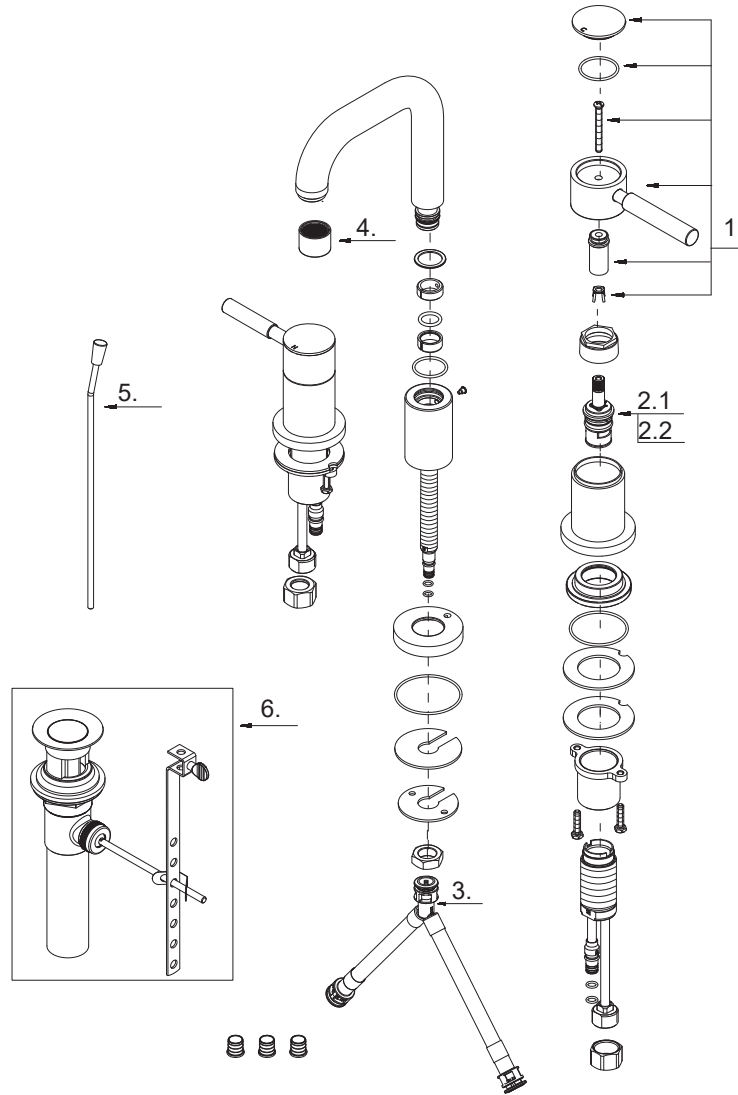

# EDENTON

WIDESPREAD BATHROOM FAUCET

GRIFO DE BAÑO ANCHO

ROBINET DE SALLE DE BAINS DÉPLOYÉ

SKU: 948589

No.	Part Name	Nombre de pieza	Pièce	Part No.
1	Metal handle assembly	Ensamblaje de manija metálicas	Ensemble poignée	OBPF7KA662B18*
2.1	Ceramic disc cartridge - cold	Cartucho de disco cerámico-frío	Cartouche - froide	OBPF2A507072W
2.2	Ceramic disc cartridge - hot	Cartucho de disco cerámico-caliente	Cartouche - chaude	OBPF2A507071W
3	"Y" Adaptor	Adaptador "Y"	Adaptateur (Y)	OBPF8A135141N
4	Aerator	Aireador	Aérateur	OBPF5A500022N*
5	Lift rod	Varilla de elevación	Tige de levage et bouton	OBPF9A025170L*
6	Pop-up assembly	Conjunto levadizo	Mécanisme de drain escamotable	OBPF9A556200L*

\*Specify Finish / Especifica el Acabado / Spécifiez la Finition

Code: SHWSCED800