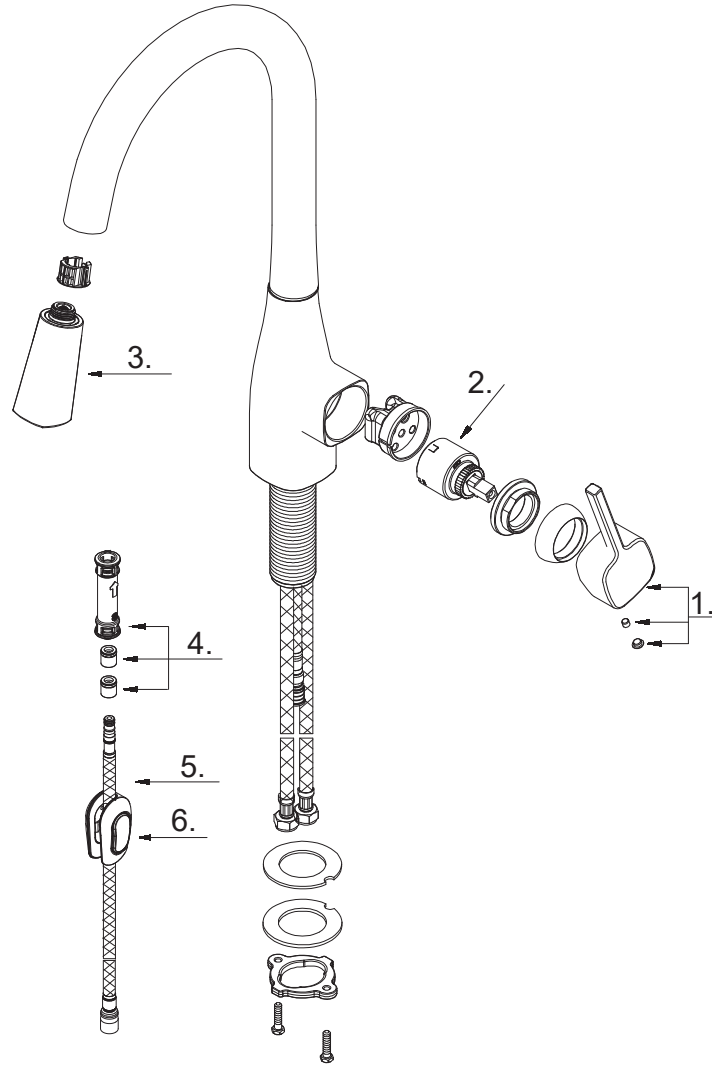

# CARIN

SINGLE-HOLE PULL DOWN KITCHEN FAUCET  
 GRIFO DE COCINA EXTENSIBLE CURVO CON ÚNICO ORIFICIO  
 ROBINET DE CUISINE RÉTRACTABLE À UN TROU

SKU: 949843

No.	Part Name	Nombre de pieza	Pièce	Part No.
1	Metal handle assembly	Ensamblaje de manija metálicas	Ensemble poignée	OBPF7TQA079184*
2	Ceramic disc cartridge	Cartucho de disco cerámico	Cartouche	OBPF2A507348N
3	Spray head	Cabeza del rociador	Tête de pulvérisation	OBPF6A568022N*
4	Hose adaptor assembly	Ensamblaje del adaptador de manguera	Raccord rapide de tuyau	OBPF6A663123N
5	Spray hose	Manguera del rociador	Tuyau de douchette	OBPF8A515220W*
6	Weight	Pesas	Poids	OBPF1A504071ZN

\*Specify Finish / Especifica el Acabado / Spécifiez la Finition

Code: SHXCCN100