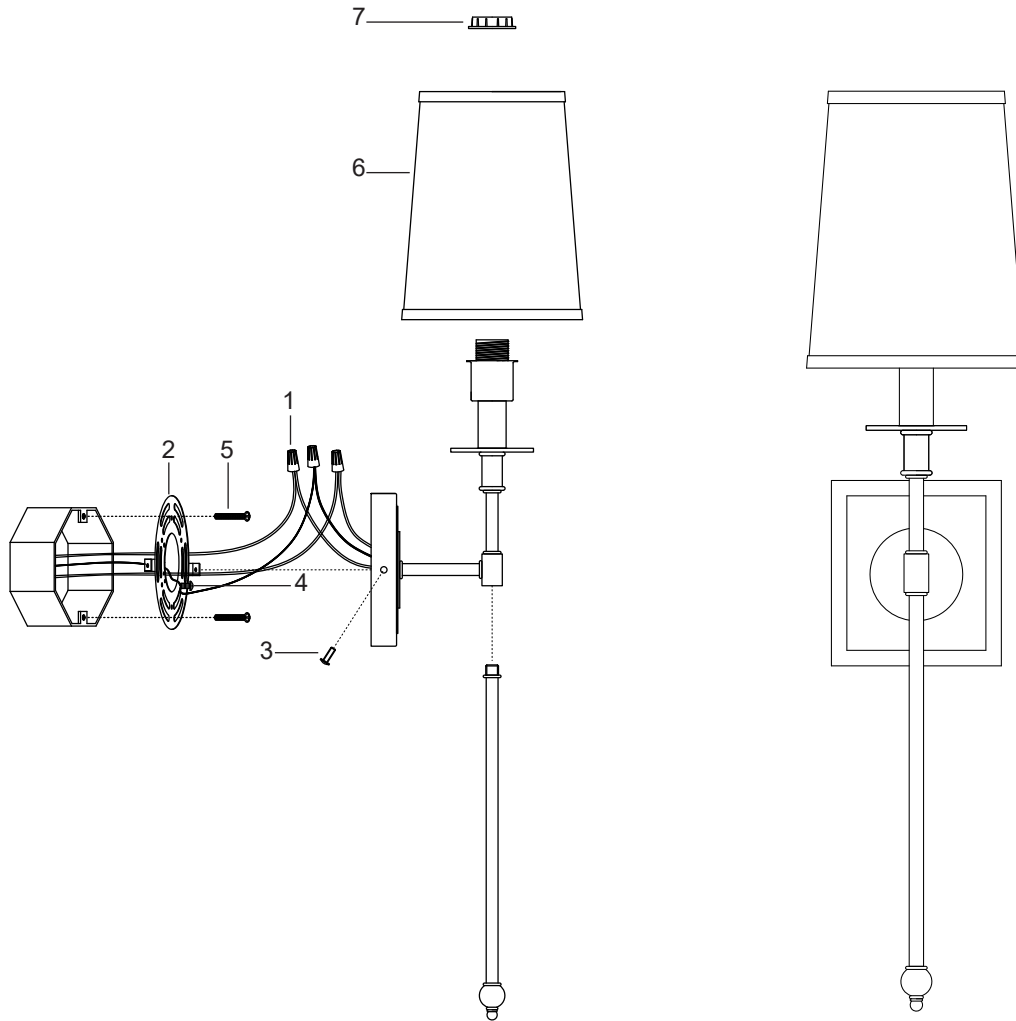

# CALERA

SCONCE  
LÁMPARA DE PARED  
APPLIQUE MURALE

SKU: 953489

No.	Part Name	Pièce	Nombre de pieza	Part No.
1	Wire nut (3 pcs)	Connecteur de fils (3 pcs)	Tuerca para cables (3 pcs)	PHSPHHDWR3WTY = BG PHSPHHDWR1WTY = PN
2	Mounting bracket (1 pc)	Support de fixation (1 pc)	Soporte de montaje (1 pc)	
3	Fixture mounting screw (2 pcs)	Vis de montage du luminaire (2 pcs)	Tornillo de montaje de la lámpara (2 pcs)	
4	Ground screw (1 pc)	Vis de mise à la terre (1 pc)	Tornillo de tierra (1 pc)	
5	Junction box screw (2 pcs)	Vis pour boîte de jonction (2 pcs)	Tornillo de la caja de conexiones (2 pcs)	
6	Shade (1 pc)	Abat-jour (1 pc)	Pantalla (1 pc)	PHSPHSHD3WTY
7	Socket ring (1 pc)	Anneau de douille (1 pc)	Anillo del portalámpara (1 pc)	PHSPHSOCRNG1WTY

\*Specify Finish / Especifica el Acabado / Spécifiez la Finition

REVISED: 11/24/2021  
CODES: PHWL3401