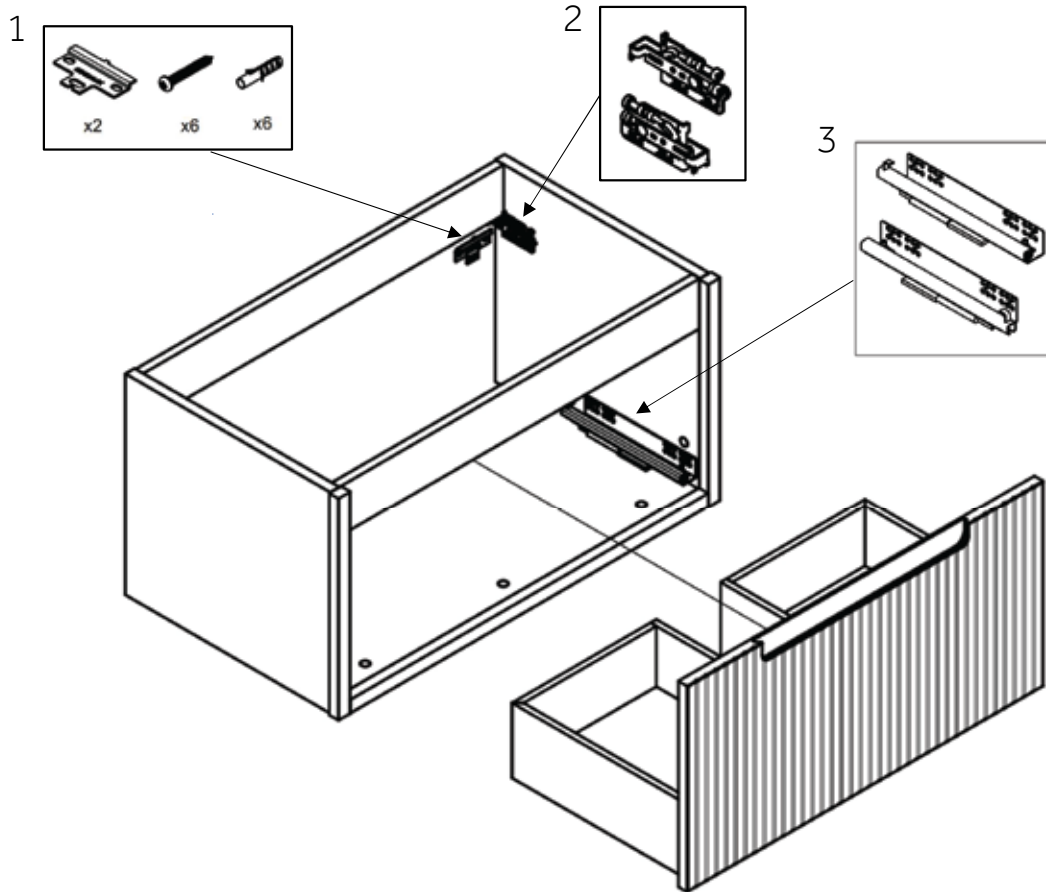

BISBEE

WALL-MOUNT VANITY

TOCADOR MONTADO EN LA PARED

MEUBLE-LAVABO À MONTAGE MURAL

SKU: 953508, 953510, 953512

No.	Part Name	Nombre de pieza	Pièce	Part No.
1	Mounting Hardware	Accesorios de Montaje	Quincaillerie de Montage	083213
2	Hanging Brackets	Soportes Colgantes	Supports de Suspension	083215
3	Drawer Slides/Rails/Glides	Correderas/Rieles/Deslizadores Para Gavetas	Glissières / Rails / Patins Pour Tiroirs	083216