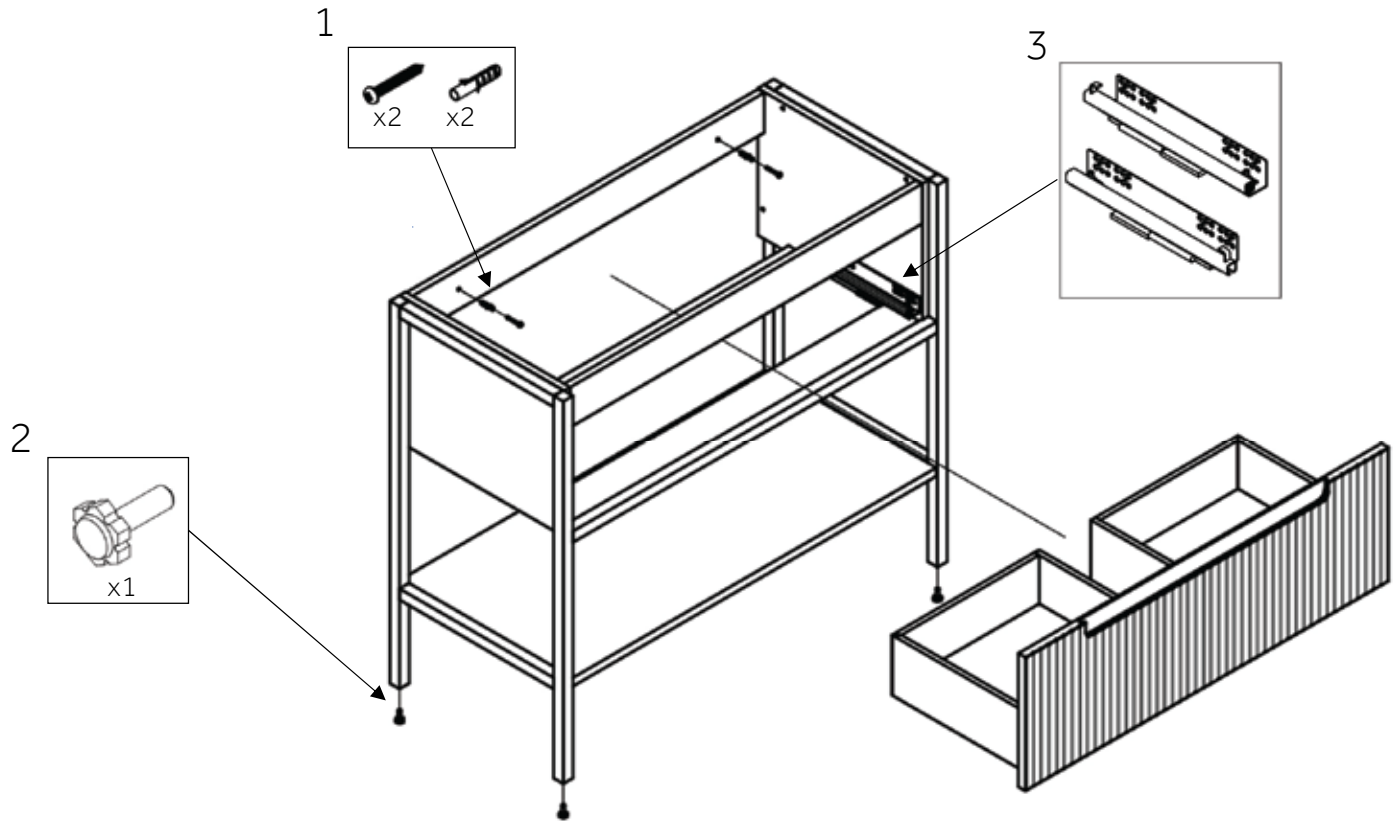

BISBEE

FREESTANDING VANITY
 VANIDAD INDEPENDIENTE
 VANITÉ AUTONOME

SKU: 953507, 953509, 953511

No.	Part Name	Nombre de pieza	Pièce	Part No.
1	Mounting Hardware	Accesorios de Montaje	Quincaillerie de Montage	083212
2	Adjustable Feet	Patatas Ajustables	Pieds Réglables	083217
3	Drawer Slides/Rails/Glides	Correderas/Rieles/Deslizadores Para Gavetas	Glissières / Rails / Patins Pour Tiroirs	083216

*Specify Finish / Especifica el Acabado / Spécifiez la Finition

Code: SH66103432, SH66103440, SH66103448