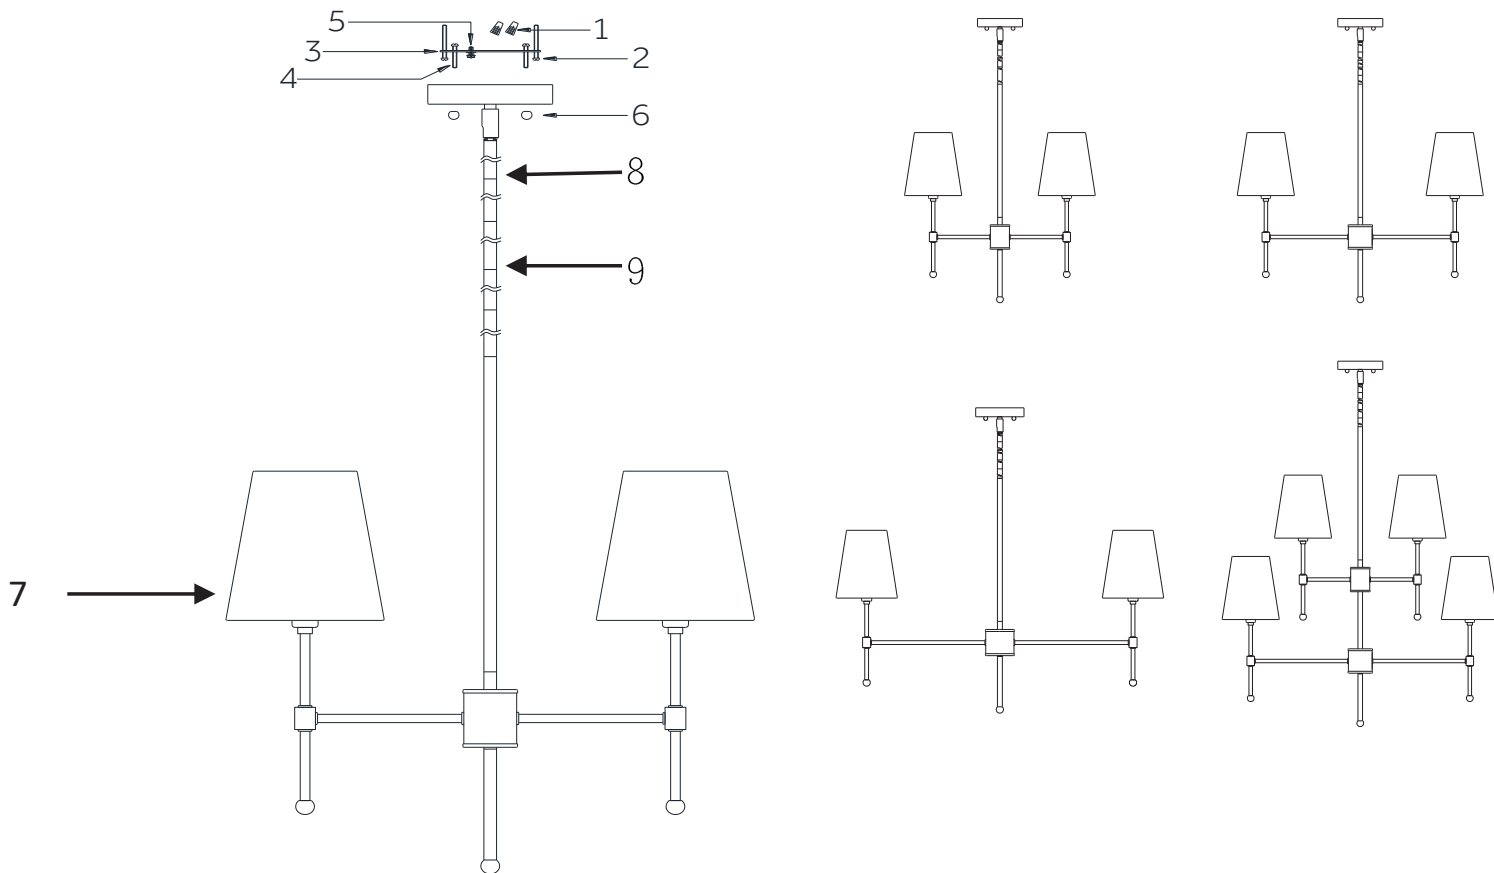

BEATTY

CHANDELIER
LÁMPARA DE ARAÑA
LUSTRE

SKU: 440451, 440453, 440455

No.	Part Name	Nombre de pieza	Pièce	Part No.
1	Wire connector (2pcs)	Conector de cable (2pcs)	Capuchon de connexion (2pcs)	PHSP608HDWRABWTY PHSP608HDWRPNWTY
2	Screw (2pc)	Tornillo (2pcs)	Vis (2pcs)	
3	Mounting bar (1pc)	Barra de montaje (1pc)	Barrette de fixation (1pc)	
4	Screw (2pc)	Tornillo (2pcs)	Vis (2pcs)	
5	Ground screw(1pc)	Tornillo a tierra (1pc)	Vis de borne de terre (1pc)	
6	Finial (2pcs)	Remate (2pc)	Faîteau (2pc)	PHSPRSHD2WTY
7	Shade (4, 6 or 9pcs)	Pantalla (4, 6 or 9pcs)	Abat-jour (4, 6 or 9pcs)	
8	Stem (1pc)	Vástago (1pc)	Tige (1pc)	
9	Stem (4pcs)	Vástago (4pcs)	Tige (4pcs)	PHSPRSTEM12ABB PHSPRSTEM12PN

*Specify Finish / Especifica el Acabado / Spécifiez la Finition

REVISED: 12/06/2021
CODES: PHHL6084, PHHL6086, PHHL6088