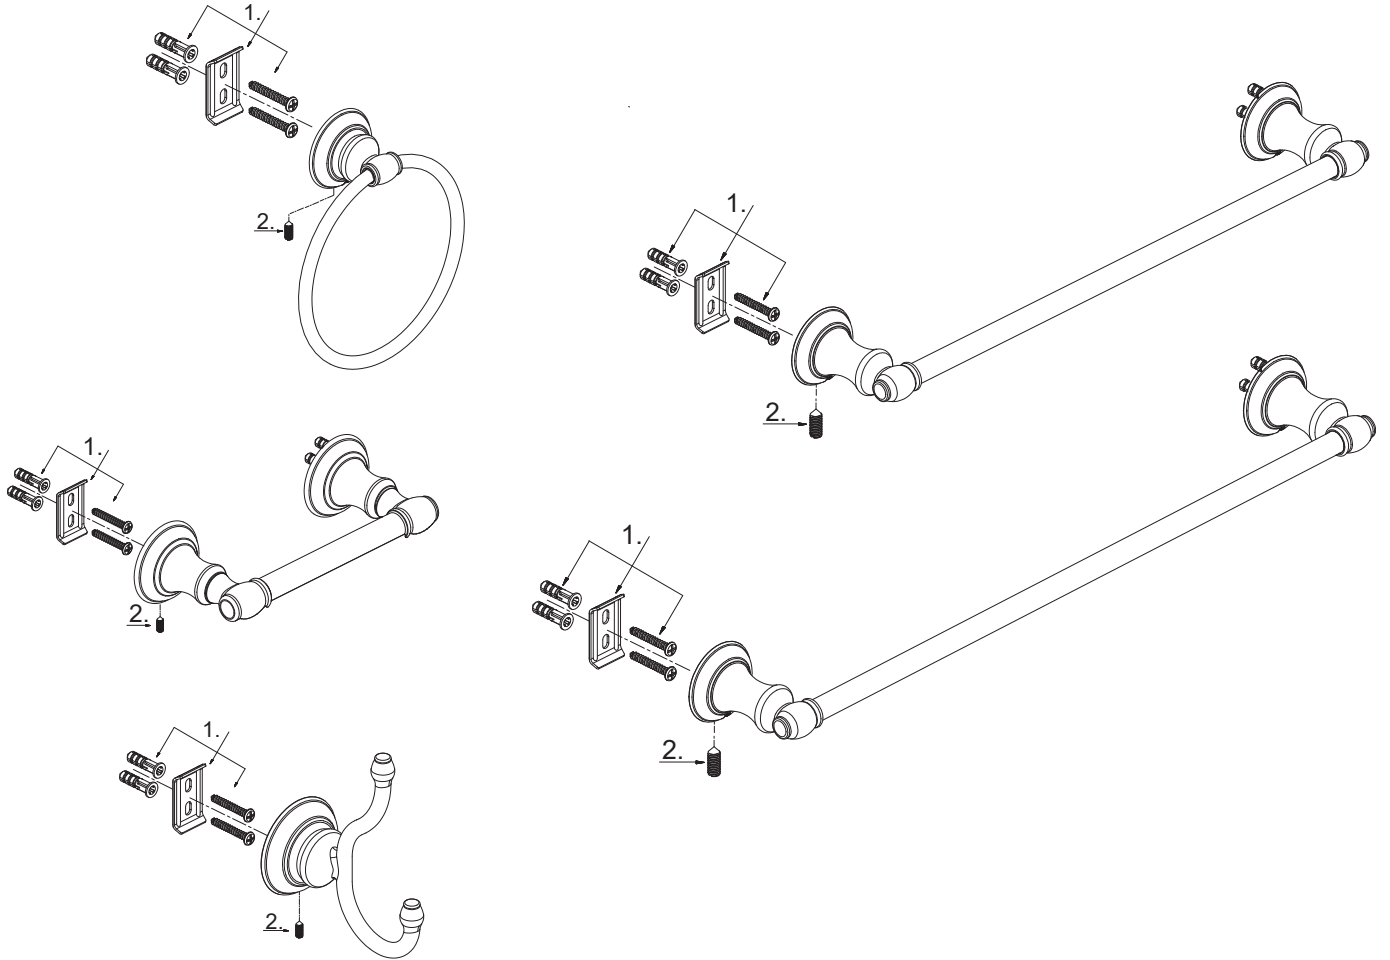

BEASLEY

BATH ACCESSORIES

ACCESORIOS DE BAÑO

ACCESSOIRES DE SALLE DE BAIN

SKU: 948233, 948234, 948235, 948236, 948237

No.	Part Name	Nombre de pieza	Pièce	Part No.
1	Mounting Hardware	Accesorios de montaje	Quincaillerie de montage	OBPF1RB0138

*Specify Finish / Especifica el Acabado / Spécifiez la Finition

Code: SHBERH, SHBETR, SHBETH, SHBE18TB, SHBE24TB