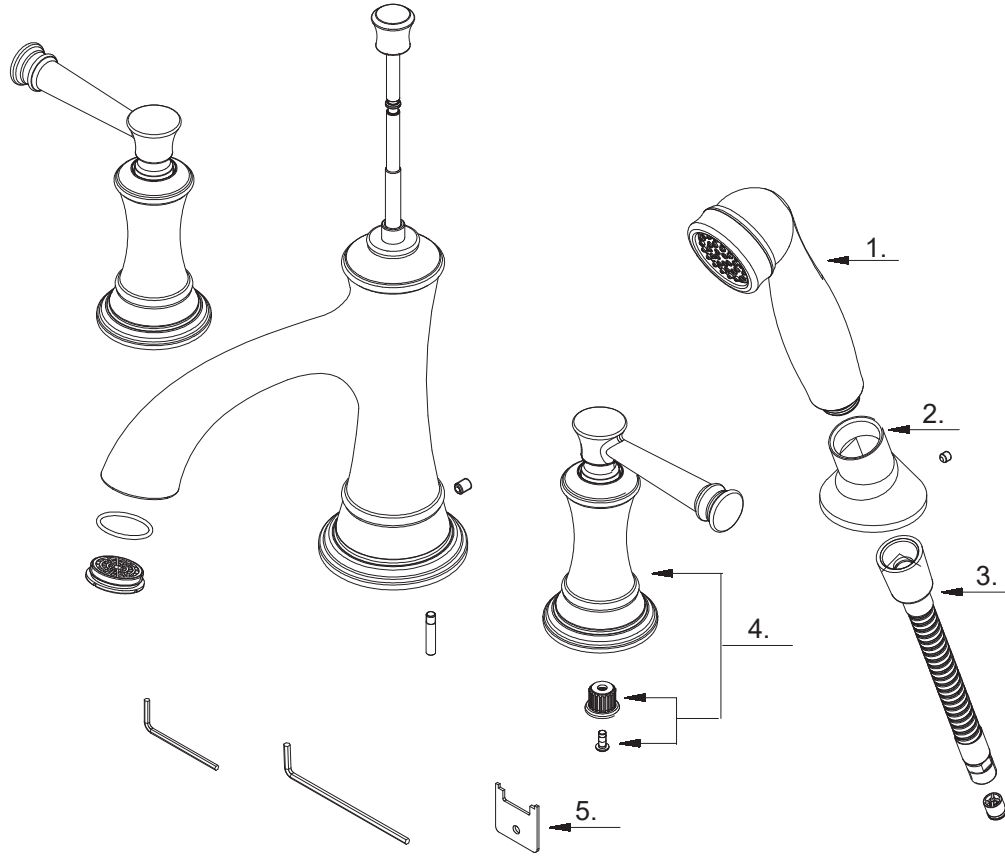

BEASLEY

4-HOLE ROMAN TUB FAUCET AND HAND SHOWER TRIM

GRIFO DE BAÑERA ROMANA DE 4 AGUJEROS Y ACABADO DE DUCHA MANUAL

GARNITURE POUR ROBINET DE BAIGNOIRE ROMAINE ET DOUCHETTE À 4 TROUS

SKU: 948676

No.	Part Name	Nombre de pieza	Pièce	Part No.
1	Hand shower	Ducha de mano	Douchette	OBPF6S2213200*
2	Hand shower holder	Sosten para ducha de mano	Support de douchette	OBPF6A300338*
3	Shower hose	Manguera de la ducha	Tuyau de douchette	OBPF6A511428*
4	Metal handle assembly	Ensamblaje de manija metálicas	Ensemble poignée	OBPF7A662A45*
5	Flow straightener wrench	Llave para la boquilla emparejadora	Clé pour régulateur de débit	OBPF1A031214NI

*Specify Finish / Especifica el Acabado / Spécifiez la Finition

Code: SHBE4RTG