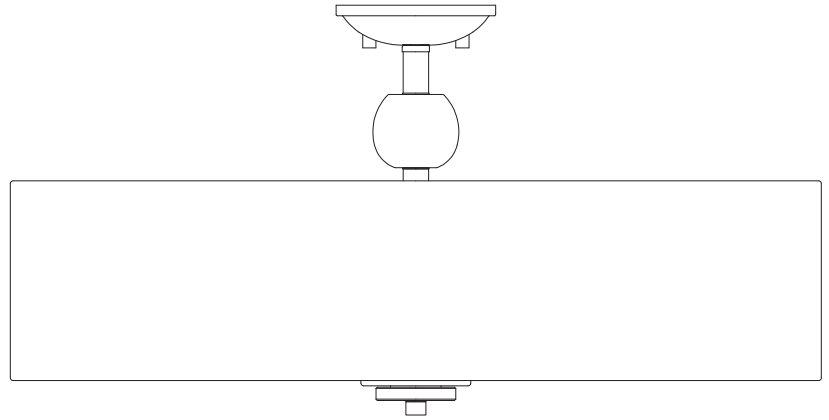

BANKLOFT

SEMI-FLUSH MOUNT LIGHT

LÁMPARA DE MONTAJE SEMIEMPOTRADO

LUMINAIRE SEMI-ENCASTRÉ

SKU: 440803

No.	Part Name	Nombre de pieza	Pièce	Part No.
1	Wire connector (2pcs)	Conector de cable (2pcs)	Capuchon de connexion (2pcs)	PHSP4003HDWRPNWTY
2	Screw (2pcs)	Tornillo (2pcs)	Vis (2pcs)	
3	Mounting bar (1pc)	Barra de montaje (1pc)	Barrette de fixation (1pc)	
4	Screw (2pcs)	Tornillo (2pcs)	Vis (2pcs)	
5	Ground screw (1pcs)	Tornillo a tierra (1pc)	Vis de borne de terre (1pc)	
6	Finial (2pcs)	Remate (2pcs)	Faîteau (2pcs)	
7	Nipple (1pcs)	Boquilla (1pc)	Embout (1pc)	
8	Hex nut (2pcs)	Tuerca hexagonal (2pcs)	Écrou hexagonal (2pcs)	
9	Cap (1pc)	Tapa (1pc)	Bouchon (1pc)	
10	Crystal cap (1pc)	Tapa de cristal (1pc)	Chapeau en cristal (1pc)	
11	Metal tube (1pc)	Casquillo tubo (1pc)	Abat-jour tube (1pc)	
12	Washer (2pc)	Arandela (1pc)	Rondelle (1pc)	
13	Finial (1pc)	Remate (1pc)	Faîteau (1pc)	
14	Shade (1pc)	Pantalla (1pc)	Abat-jour (1pc)	PHSPRSHD6WTY
15	Glass diffuser (1pc)	Difusor de vidrio (1pc)	Diffuseur en verre (1pc)	PHSP400DIFFWTY

*Specify Finish / Especifica el Acabado / Spécifiez la Finition

REVISED: 12/09/2021
CODES: PHSFL4003

BANKLOFT

SEMI-FLUSH MOUNT LIGHT
 LÁMPARA DE MONTAJE SEMIEMPOTRADO
 LUMINAIRE SEMI-ENCASTRÉ

SKU: 440804

No.	Part Name	Nombre de pieza	Pièce	Part No.
	Hardware Pack	Paquete de hardware	Pack materiel	PHSP4003HDWRPNWTY
1	Off-white shade(1pc)	Pantalla color blanco opaco(1pc)	Abat-jour blanc cassé (1pc)	PHSP4006SHDWTY
2	Glass diffuser (1pc)	Difusor de vidrio (1pc)	Diffuseur en verre (1pc)	PHSPGLSSDIFFWTY