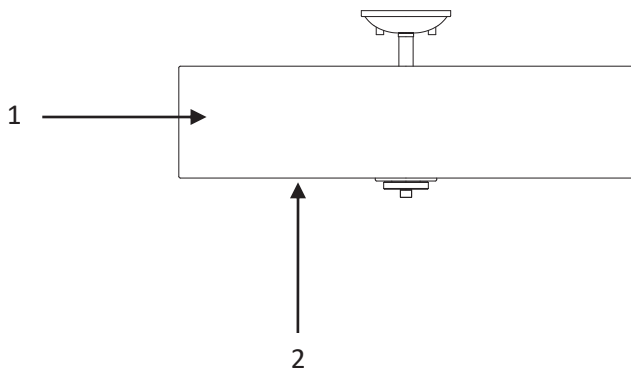

BANKLOFT

SEMI-FLUSH MOUNT LIGHT

LÁMPARA DE MONTAJE SEMIEMPOTRADO

LUMINAIRE SEMI-ENCASTRÉ

SKU: 440803

No.	Part Name	Nombre de pieza	Pièce	Part No.
1	Wire connector (2pcs)	Conector de cable (2pcs)	Capuchon de connexion (2pcs)	PHSP4003HDWRPNWTY
2	Screw (2pcs)	Tornillo (2pcs)	Vis (2pcs)	
3	Mounting bar (1pc)	Barra de montaje (1pc)	Barrette de fixation (1pc)	
4	Screw (2pcs)	Tornillo (2pcs)	Vis (2pcs)	
5	Ground screw (1pcs)	Tornillo a tierra (1pc)	Vis de borne de terre (1pc)	
6	Finial (2pcs)	Remate (2pcs)	Faîteau (2pcs)	
7	Nipple (1pcs)	Boquilla (1pc)	Embout (1pc)	
8	Hex nut (2pcs)	Tuerca hexagonal (2pcs)	Écrou hexagonal (2pcs)	
9	Cap (1pc)	Tapa (1pc)	Bouchon (1pc)	
10	Crystal cap (1pc)	Tapa de cristal (1pc)	Chapeau en cristal (1pc)	
11	Metal tube (1pc)	Casquillo tubo (1pc)	Abat-jour tube (1pc)	
12	Washer (2pc)	Arandela (1pc)	Rondelle (1pc)	
13	Finial (1pc)	Remate (1pc)	Faîteau (1pc)	
14	Shade (1pc)	Pantalla (1pc)	Abat-jour (1pc)	PHSPRSHD6WTY
15	Glass diffuser (1pc)	Difusor de vidrio (1pc)	Diffuseur en verre (1pc)	PHSP400DIFFWTY

*Specify Finish / Especifica el Acabado / Spécifiez la Finition

REVISED: 12/09/2021
CODES: PHSFL4003

BANKLOFT

SEMI-FLUSH MOUNT LIGHT
 LÁMPARA DE MONTAJE SEMIEMPOTRADO
 LUMINAIRE SEMI-ENCASTRÉ

SKU: 440804

No.	Part Name	Nombre de pieza	Pièce	Part No.
	Hardware Pack	Paquete de hardware	Pack materiel	PHSP4003HDWRPNWTY
1	Off-white shade(1pc)	Pantalla color blanco opaco(1pc)	Abat-jour blanc cassé (1pc)	PHSP4006SHDWTY
2	Glass diffuser (1pc)	Difusor de vidrio (1pc)	Diffuseur en verre (1pc)	PHSPGLSSDIFFWTY