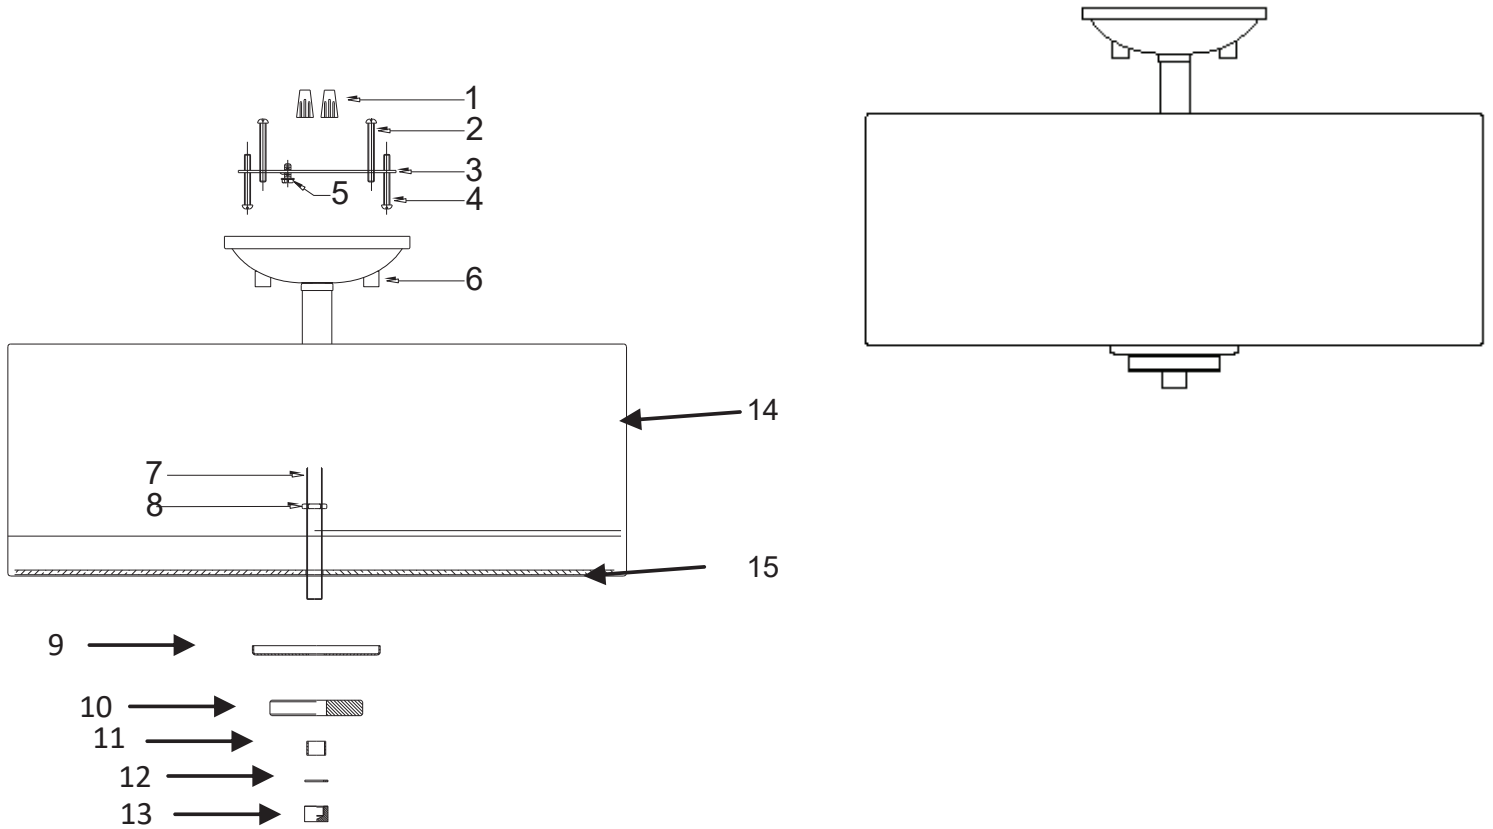

BANKLOFT

SEMI-FLUSH MOUNT LIGHT

LÁMPARA DE MONTAJE SEMIEMPOTRADO

LUMINAIRE SEMI-ENCASTRÉ

SKU: 440803

No.	Part Name	Nombre de pieza	Pièce	Part No.
1	Wire connector (2pcs)	Conector de cable (2pcs)	Capuchon de connexion (2pcs)	PHSP4003HDWRPNWTY
2	Screw (2pcs)	Tornillo (2pcs)	Vis (2pcs)	
3	Mounting bar (1pc)	Barra de montaje (1pc)	Barrette de fixation (1pc)	
4	Screw (2pcs)	Tornillo (2pcs)	Vis (2pcs)	
5	Ground screw (1pcs)	Tornillo a tierra (1pc)	Vis de borne de terre (1pc)	
6	Finial (2pcs)	Remate (2pcs)	Faîteau (2pcs)	
7	Nipple (1pcs)	Boquilla (1pc)	Embout (1pc)	
8	Hex nut (2pcs)	Tuerca hexagonal (2pcs)	Écrou hexagonal (2pcs)	
9	Cap (1pc)	Tapa (1pc)	Bouchon (1pc)	
10	Crystal cap (1pc)	Tapa de cristal (1pc)	Chapeau en cristal (1pc)	
11	Metal tube (1pc)	Casquillo tubo (1pc)	Abat-jour tube (1pc)	
12	Washer (2pc)	Arandela (1pc)	Rondelle (1pc)	
13	Finial (1pc)	Remate (1pc)	Faîteau (1pc)	
14	Shade (1pc)	Pantalla (1pc)	Abat-jour (1pc)	PHSPRSHD6WTY
15	Glass diffuser (1pc)	Difusor de vidrio (1pc)	Diffuseur en verre (1pc)	PHSP400DIFFWTY

*Specify Finish / Especifica el Acabado / Spécifiez la Finition

REVISED: 12/09/2021
CODES: PHSFL4003

BANKLOFT

SEMI-FLUSH MOUNT LIGHT
 LÁMPARA DE MONTAJE SEMIEMPOTRADO
 LUMINAIRE SEMI-ENCASTRÉ

SKU: 440804

No.	Part Name	Nombre de pieza	Pièce	Part No.
	Hardware Pack	Paquete de hardware	Pack materiel	PHSP4003HDWRPNWTY
1	Off-white shade(1pc)	Pantalla color blanco opaco(1pc)	Abat-jour blanc cassé (1pc)	PHSP4006SHDWTY
2	Glass diffuser (1pc)	Difusor de vidrio (1pc)	Diffuseur en verre (1pc)	PHSPGLSSDIFFWTY