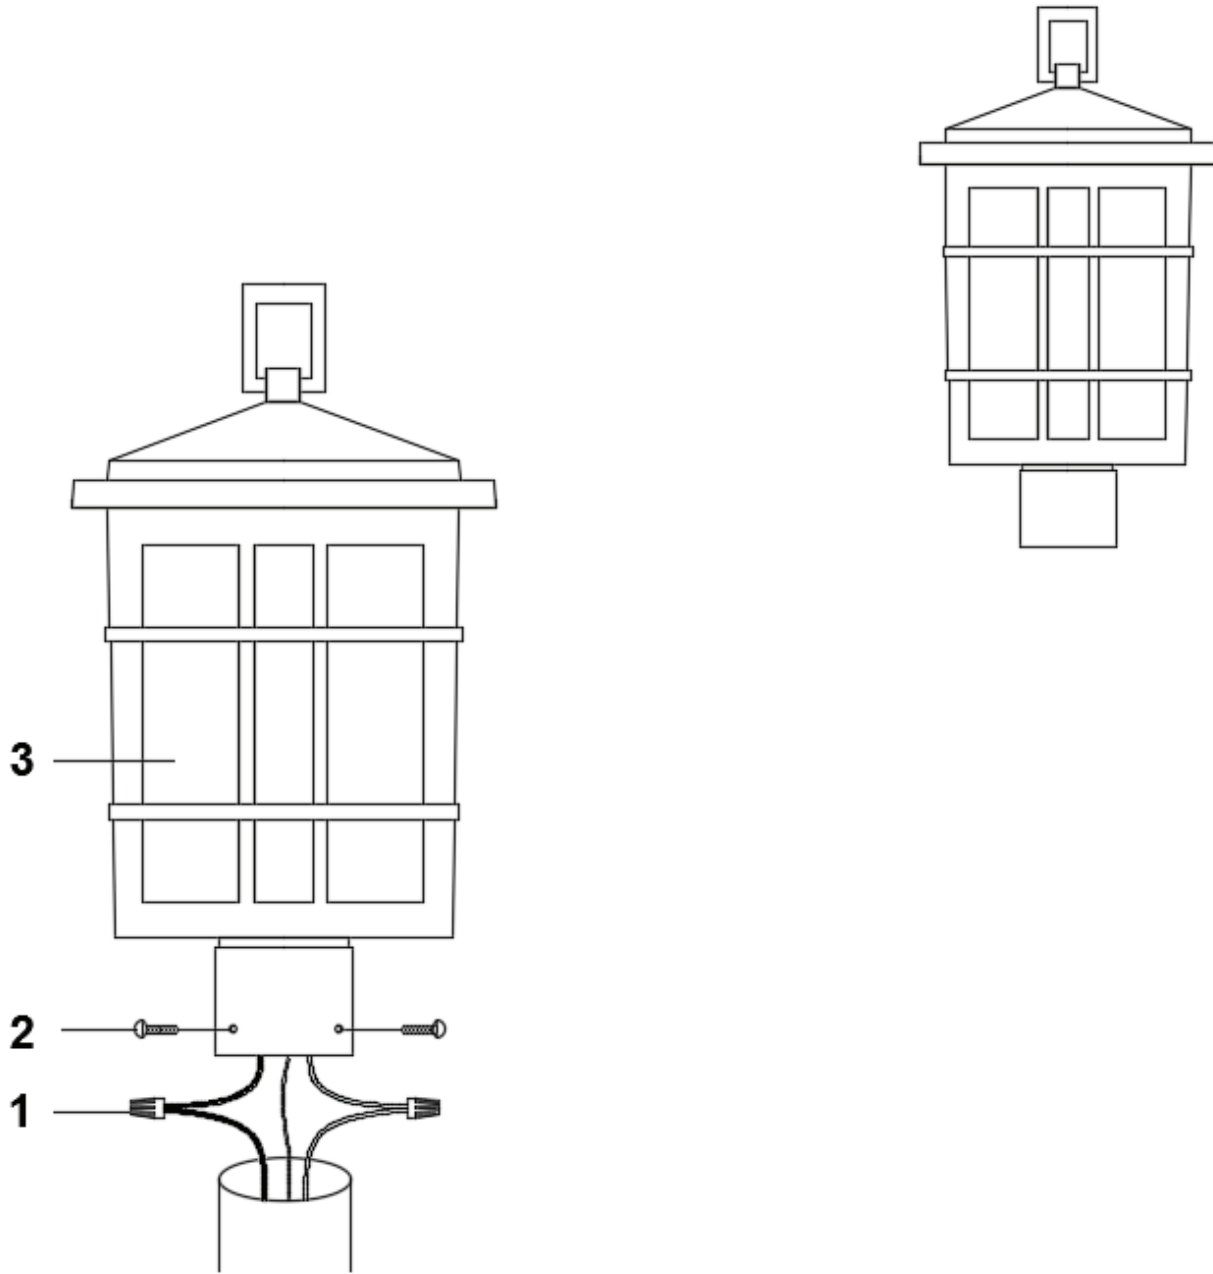

# AMBLER

OUTDOOR POST LANTERN

LÁMPARA DE POSTE PARA EXTERIORES

LAMPADAIRE EXTÉRIEUR À LANTERNE

SKU: 434134

No.	Part Name	Nombre de pieza	Pièce	Part No.
1	Wire Connectors (3pcs)	Conectores de cable	Capuchons de connexion	PHSPELORBPLHDWWTY
2	ORB Mounting Screws (4pcs)	BLK Tornillos de montaje	BLK Vis de montage	
3	Glass panel(4pcs)	Panel de vidrio	Panneau en verre	PHSP1602GLSWTY (1pc)

# AMBLER

OUTDOOR POST LANTERN

LÁMPARA DE POSTE PARA EXTERIORES

LAMPADAIRE EXTÉRIEUR À LANTERNE

SKU: 434152

1	Wire Connectors (3pcs)	Conectores de cable	Capuchons de connexion	PHSPELORBPLHDWWTY
2	ORB Mounting Screws (4pcs)	BLK Tornillos de montaje	BLK Vis de montage	
3	Glass panel(4pcs)	Panel de vidrio	Panneau en verre	PHSP3302GLSWTY (1pc)