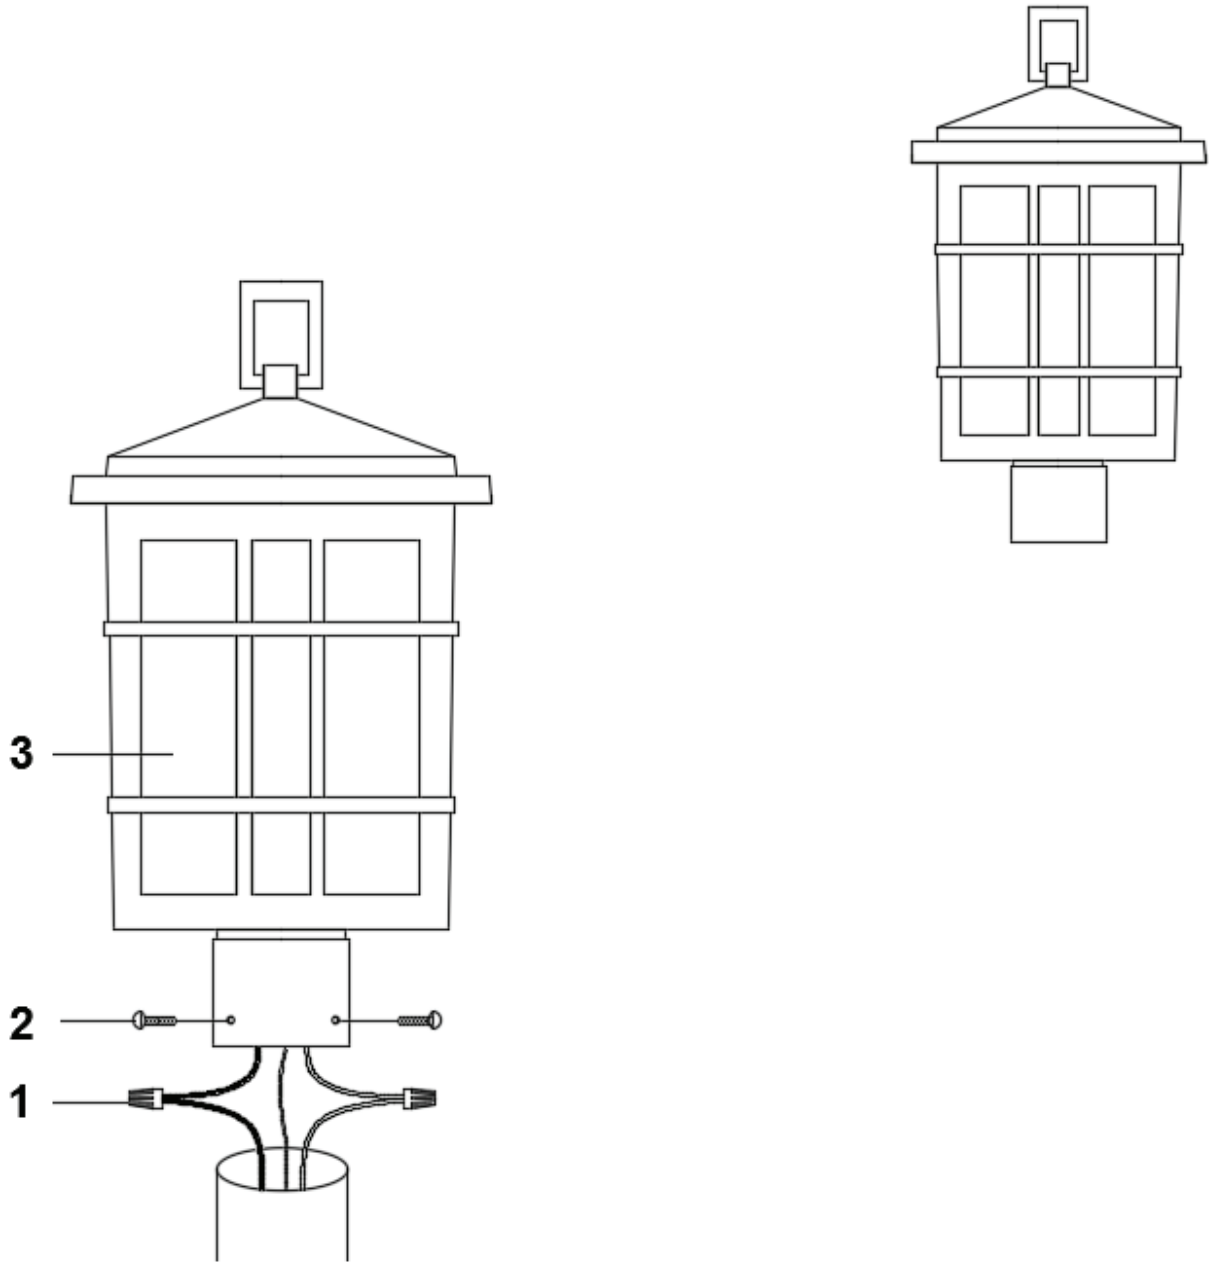

# AMBLER

OUTDOOR POST LANTERN

LÁMPARA DE POSTE PARA EXTERIORES

LAMPADAIRE EXTÉRIEUR À LANTERNE

SKU: 434134

No.	Part Name	Nombre de pieza	Pièce	Part No.
1	Wire Connectors (3pcs)	Conectores de cable	Capuchons de connexion	PHSPELORBPLHDWWTY
2	ORB Mounting Screws (4pcs)	BLK Tornillos de montaje	BLK Vis de montage	
3	Glass panel(4pcs)	Panel de vidrio	Panneau en verre	PHSP1602GLSWTY (1pc)

\*Specify Finish / Especifica el Acabado / Spécifiez la Finition

REVISED: 12/06/2021  
CODES: PHEL1603

# AMBLER

OUTDOOR POST LANTERN

LÁMPARA DE POSTE PARA EXTERIORES

LAMPADAIRE EXTÉRIEUR À LANTERNE

SKU: 434152

1	Wire Connectors (3pcs)	Conectores de cable	Capuchons de connexion	PHSPELORBPLHDWWTY
2	ORB Mounting Screws (4pcs)	BLK Tornillos de montaje	BLK Vis de montage	
3	Glass panel(4pcs)	Panel de vidrio	Panneau en verre	PHSP3302GLSWTY (1pc)