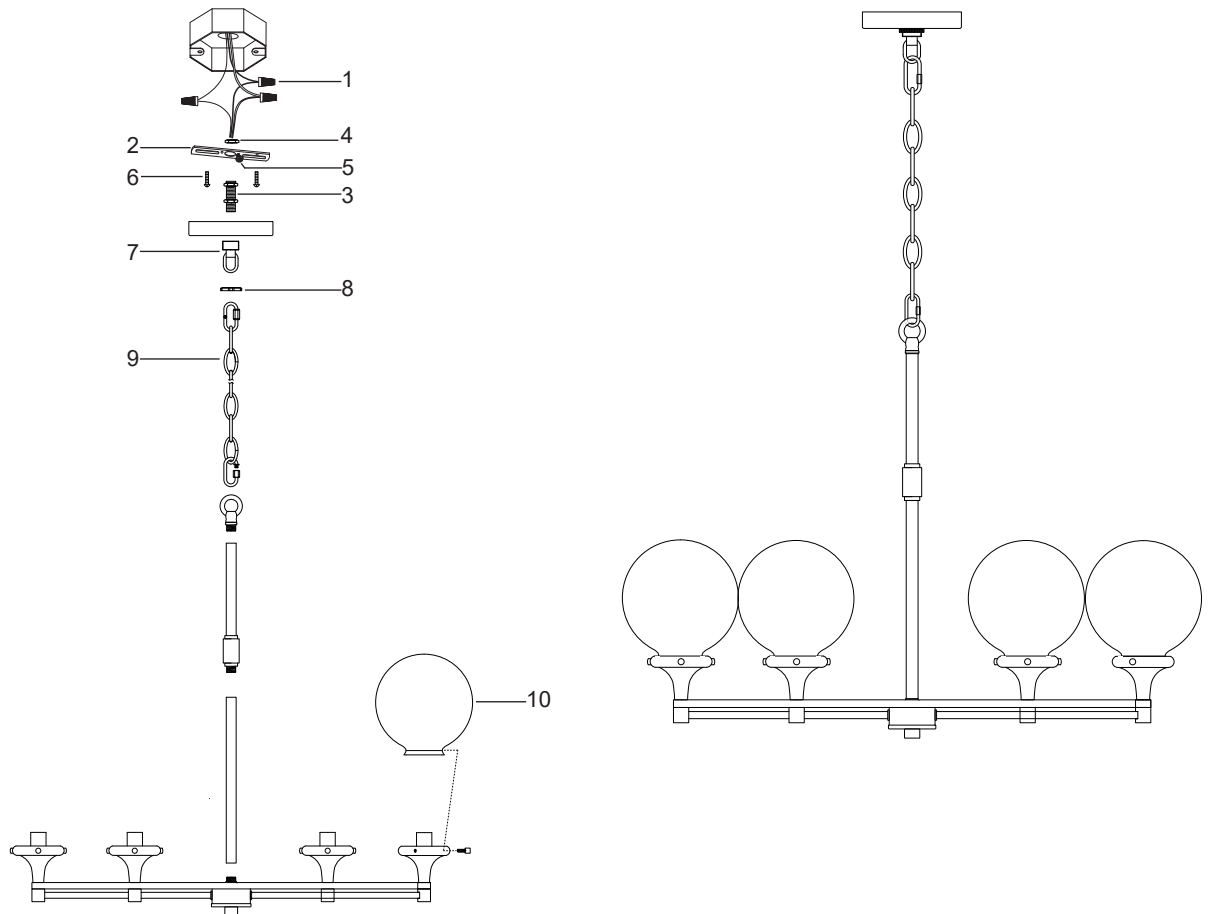

# ALFARO

CHANDELIER  
LÁMPARA DE ARAÑA  
LUSTRE

SKU: 479871

No.	Part Name	Pièce	Nombre de pieza	Part No.
1	Wire nut (3 pcs)	Connecteur de fils (3 pcs)	Tuerca para cables (3 pcs)	PHSPHHDWR5WTY
2	Mounting bracket (1 pc)	Support de fixation (1 pc)	Soporte de montaje (1 pc)	
3	Threaded pipe (1 pc)	Tube fileté (1 pc)	Tubo roscado (1 pc)	
4	Hex nut (1 pc)	Écrou hexagonal (1 pc)	Tuerca hexagonal (1 pc)	
5	Ground screw (1 pc)	Vis de mise à la terre (1 pc)	Tornillo de tierra (1 pc)	
6	Junction box screw (2 pcs)	Vis pour boîte de jonction (2 pcs)	Tornillo de la caja de conexiones (2 pcs)	
7	Screw collar loop (1 pc)	Collier à anneau de suspension (1 pc)	Anillo de enganche roscado (1 pc)	
8	Threaded ring (1 pc)	Anneau fileté (1 pc)	Anillo roscado (1 pc)	PHSPHCHNBG1
9	Chain (1 pc)	Chaîne (1 pc)	Cadena (1 pc)	
10	Glass shade (6 pcs)	Cache de verre (6 pcs)	Pantalla de vidrio (6 pcs)	PHSPHGLS4WTY

\*Specify Finish / Especifica el Acabado / Spécifiez la Finition

REVISED: 11/24/2021  
CODES: PHHL6526

# ALFARO

CHANDELIER  
LÁMPARA DE ARAÑA  
LUSTRE

SKU: 479872

No.	Part Name	Nombre de pieza	Pièce	Part No.
1	Wire nut (3 pcs)	Connecteur de fils (3 pcs)	Tuerca para cables (3 pcs)	PHSPHHDWR30WTY
2	Mounting bracket (1 pc)	Support de fixation (1 pc)	Soporte de montaje (1 pc)	
3	Fixture mounting screw (2 pc)	Vis de montage du luminaire (2 pc)	Tornillo de montaje de la lámpara (2 pc)	
4	Junction box screw (2 pcs)	Vis pour boîte de jonction (2 pcs)	Tornillo de la caja de conexiones (2 pcs)	
5	Ground screw (1 pc)	Vis de mise à la terre (1 pc)	Tornillo de tierra (1 pc)	
6	Threaded cap (2 pcs)	Capuchon fileté (2 pcs)	Tapa roscada (2 pcs)	
7	Swivel (1 pc)	Pivot (1 pc)	Pivote (1 pc)	
8	Washer (1 pc)	Rondelle (1 pc)	Arandela	
9	12" stem (4 pcs)	Tige de 30,48 cm (4 pcs)	Vástago de 30,48 cm (4 pcs)	PHSPHSTEM12BG1
10	6" stem (1 pc)	Tige de 15,24 cm (1 pc)	Vástago de 15,24 cm (1 pc)	PHSPHSTEM6BG1
11	Glass shade (6 pcs)	Cache de verre (6 pcs)	Pantalla de vidrio (6 pcs)	PHSPHGLS4WTY