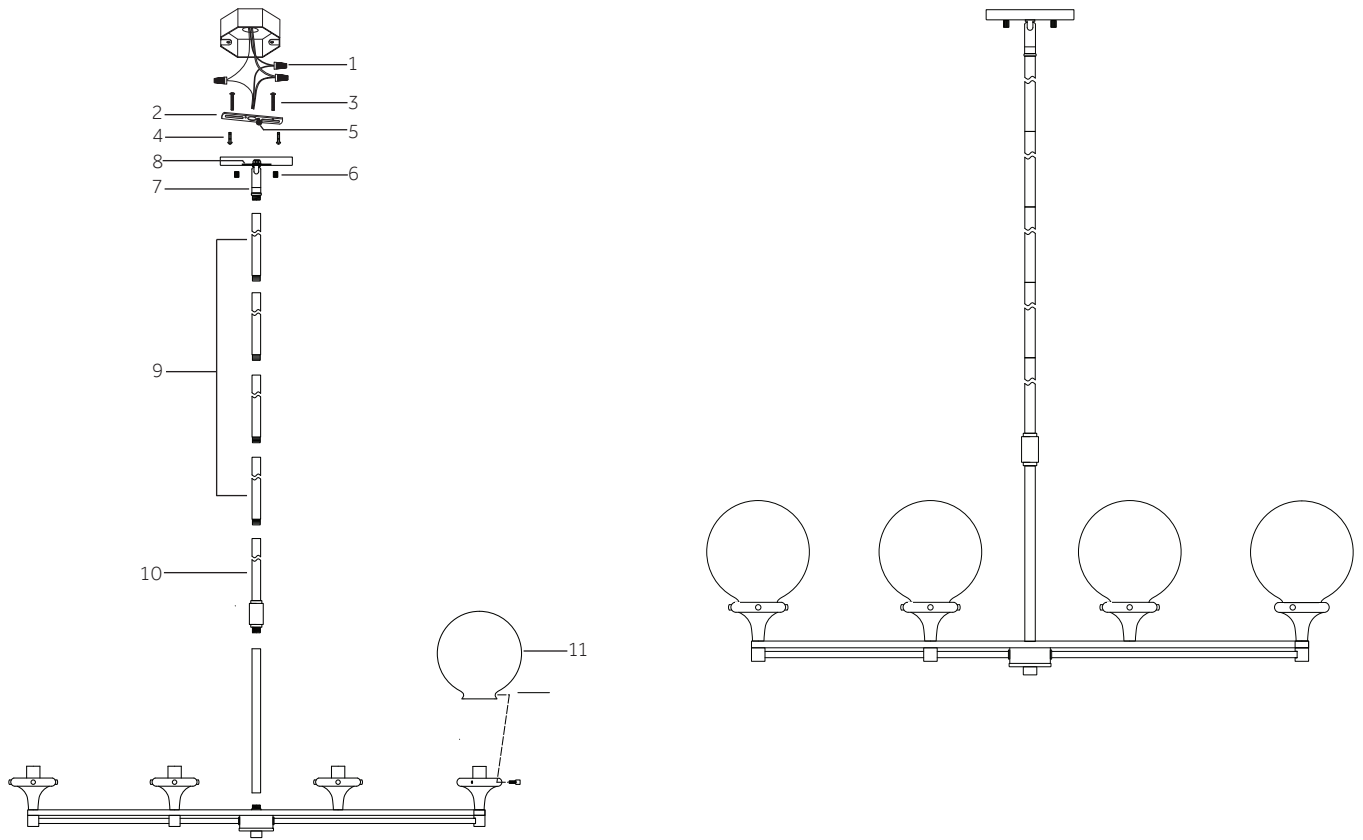

# ALFARO

CHANDELIER  
LÁMPARA DE ARAÑA  
LUSTRE

SKU: 479871

No.	Part Name	Pièce	Nombre de pieza	Part No.
1	Wire nut (3 pcs)	Connecteur de fils (3 pcs)	Tuerca para cables (3 pcs)	PHSPHHDWR5WTY
2	Mounting bracket (1 pc)	Support de fixation (1 pc)	Soporte de montaje (1 pc)	
3	Threaded pipe (1 pc)	Tube fileté (1 pc)	Tubo roscado (1 pc)	
4	Hex nut (1 pc)	Écrou hexagonal (1 pc)	Tuerca hexagonal (1 pc)	
5	Ground screw (1 pc)	Vis de mise à la terre (1 pc)	Tornillo de tierra (1 pc)	
6	Junction box screw (2 pcs)	Vis pour boîte de jonction (2 pcs)	Tornillo de la caja de conexiones (2 pcs)	
7	Screw collar loop (1 pc)	Collier à anneau de suspension (1 pc)	Anillo de enganche roscado (1 pc)	
8	Threaded ring (1 pc)	Anneau fileté (1 pc)	Anillo roscado (1 pc)	PHSPHCHNBG1
9	Chain (1 pc)	Chaîne (1 pc)	Cadena (1 pc)	
10	Glass shade (6 pcs)	Cache de verre (6 pcs)	Pantalla de vidrio (6 pcs)	PHSPHGLS4WTY

# ALFARO

CHANDELIER  
LÁMPARA DE ARAÑA  
LUSTRE

SKU: 479872

No.	Part Name	Nombre de pieza	Pièce	Part No.
1	Wire nut (3 pcs)	Connecteur de fils (3 pcs)	Tuerca para cables (3 pcs)	PHSPHHDWR30WTY
2	Mounting bracket (1 pc)	Support de fixation (1 pc)	Soporte de montaje (1 pc)	
3	Fixture mounting screw (2 pc)	Vis de montage du luminaire (2 pc)	Tornillo de montaje de la lámpara (2 pc)	
4	Junction box screw (2 pcs)	Vis pour boîte de jonction (2 pcs)	Tornillo de la caja de conexiones (2 pcs)	
5	Ground screw (1 pc)	Vis de mise à la terre (1 pc)	Tornillo de tierra (1 pc)	
6	Threaded cap (2 pcs)	Capuchon fileté (2 pcs)	Tapa roscada (2 pcs)	
7	Swivel (1 pc)	Pivot (1 pc)	Pivote (1 pc)	
8	Washer (1 pc)	Rondelle (1 pc)	Arandela	
9	12" stem (4 pcs)	Tige de 30,48 cm (4 pcs)	Vástago de 30,48 cm (4 pcs)	PHSPHSTEM12BG1
10	6" stem (1 pc)	Tige de 15,24 cm (1 pc)	Vástago de 15,24 cm (1 pc)	PHSPHSTEM6BG1
11	Glass shade (6 pcs)	Cache de verre (6 pcs)	Pantalla de vidrio (6 pcs)	PHSPHGLS4WTY